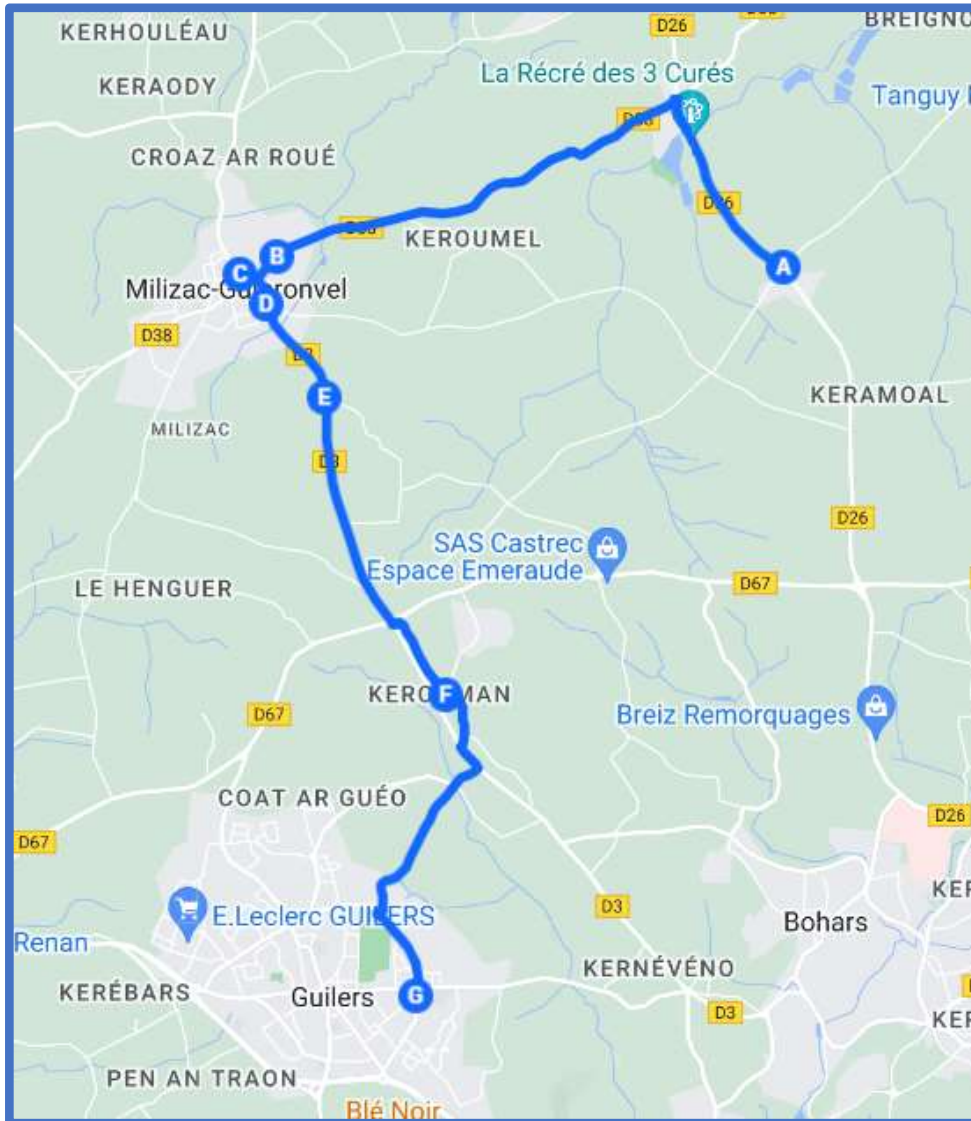

BREIZHGO

Le réseau de transport public 100 % Bretagne

Desserte des établissements
scolaires de Guilers

Livret horaires 2024/2025

breizhgo.bzh

Mise à jour : le 29/05/2024

TABLE DES MATIÈRES

par communes

► MILIZAC-GUIPRONVEL / GUILERS » Pages 1, 2, 3, 4

Inscription scolaire : www.breizhgo.bzh – 02 99 300 300

Exploitant des services : **LE ROUX BUS ET CARS**

MILIZAC-GUIPRONVEL/ GUILERS

MILIZAC-GUIPRONVEL/ GUILERS

Jours de fonctionnement	LMJV	Jours de fonctionnement	LMJV	Me
GUIPRONVEL - MILIZAC Kervern Huella	07:47	GUILERS Collège Croas Ar Pennoc	17:10	12:20
GUIPRONVEL - MILIZAC Pont Cléau	07:55	GUIPRONVEL - MILIZAC Kerouman	17:18	12:41
GUIPRONVEL - MILIZAC Milizac Centre	07:57	GUIPRONVEL - MILIZAC Kerhéol	17:20	12:44
GUIPRONVEL - MILIZAC Pont Per	08:00	GUIPRONVEL - MILIZAC Pont Per	17:21	12:45
GUIPRONVEL - MILIZAC Pen Ar Guéar	08:01	GUIPRONVEL - MILIZAC Milizac Centre	17:23	12:47
GUIPRONVEL - MILIZAC Kerouman	08:04	GUIPRONVEL - MILIZAC Pont Cléau	17:25	12:48
GUILERS Collège Croas Ar Pennoc	08:15	GUIPRONVEL - MILIZAC Kervern Huella	17:30	12:53