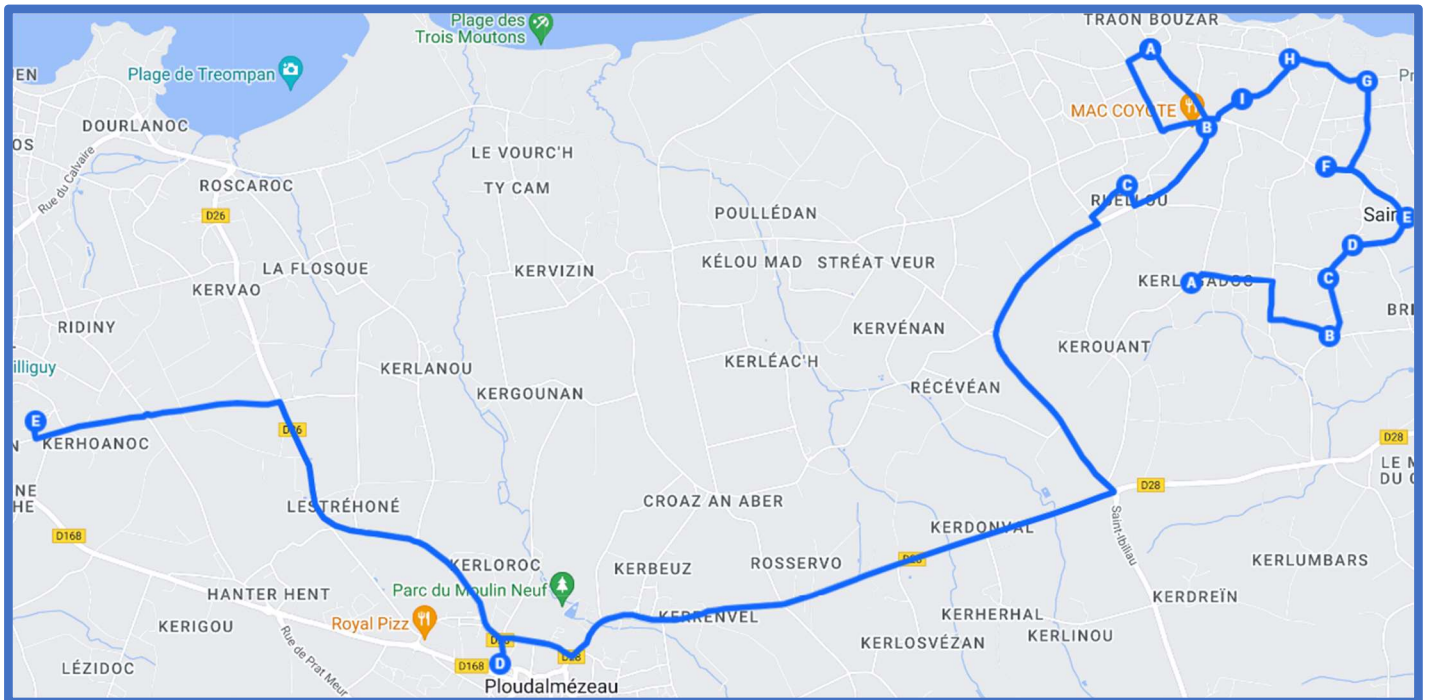

# SAINT-PABU – LAMPAUL-PLOUDALMEZEAU/ PLOUDALMEZEAU

## SAINT-PABU – LAMPAUL-PLOUDALMEZEAU/ PLOUDALMEZEAU

Jours de fonctionnement	LMMeJV	Jours de fonctionnement	LMJV	Me
SAINT-PABU Rue du stade	07:50	PLOUDALMEZEAU Collège Edouard Quéau	16:55	12:25
SAINT-PABU Impasse de Gueledigou	07:53	PLOUDALMEZEAU Collège Saint Joseph	<b>1475</b>	<b>1475</b>
SAINT-PABU Carrefour Corn Ar Gazel/Avel Vor	07:55	PLOUDALMEZEAU Pôle d'échange	17:05	12:30
SAINT-PABU Route de Odeven	07:57	LAMPAUL-PLOUDALMEZEAU Kerbeuz	17:17	12:32
SAINT-PABU Stréat Veur	07:59	LAMPAUL-PLOUDALMEZEAU Foyer rural	17:19	12:34
LAMPAUL-PLOUDALMEZEAU Ker Hir	08:03	LAMPAUL-PLOUDALMEZEAU Route du Vourc'h	17:23	12:38
LAMPAUL-PLOUDALMEZEAU Route du Vourc'h	08:09	LAMPAUL-PLOUDALMEZEAU Ker Hir	17:29	12:45
LAMPAUL-PLOUDALMEZEAU Foyer rural	08:10	SAINT-PABU Stréat Veur	17:32	12:48
LAMPAUL-PLOUDALMEZEAU Kerbeuz	08:14	SAINT-PABU Route de Odeven	17:34	12:50
PLOUDALMEZEAU Collège Saint Joseph	08:18	SAINT-PABU Carrefour Corn Ar Gazel/Avel Vor	17:36	12:52
PLOUDALMEZEAU Collège Edouard Quéau	08:22	SAINT-PABU Impasse de Gueledigou	17:38	12:54
		SAINT-PABU Rue du stade	17:44	13:00

# SAINT-PABU / PLOUDALMEZEAU