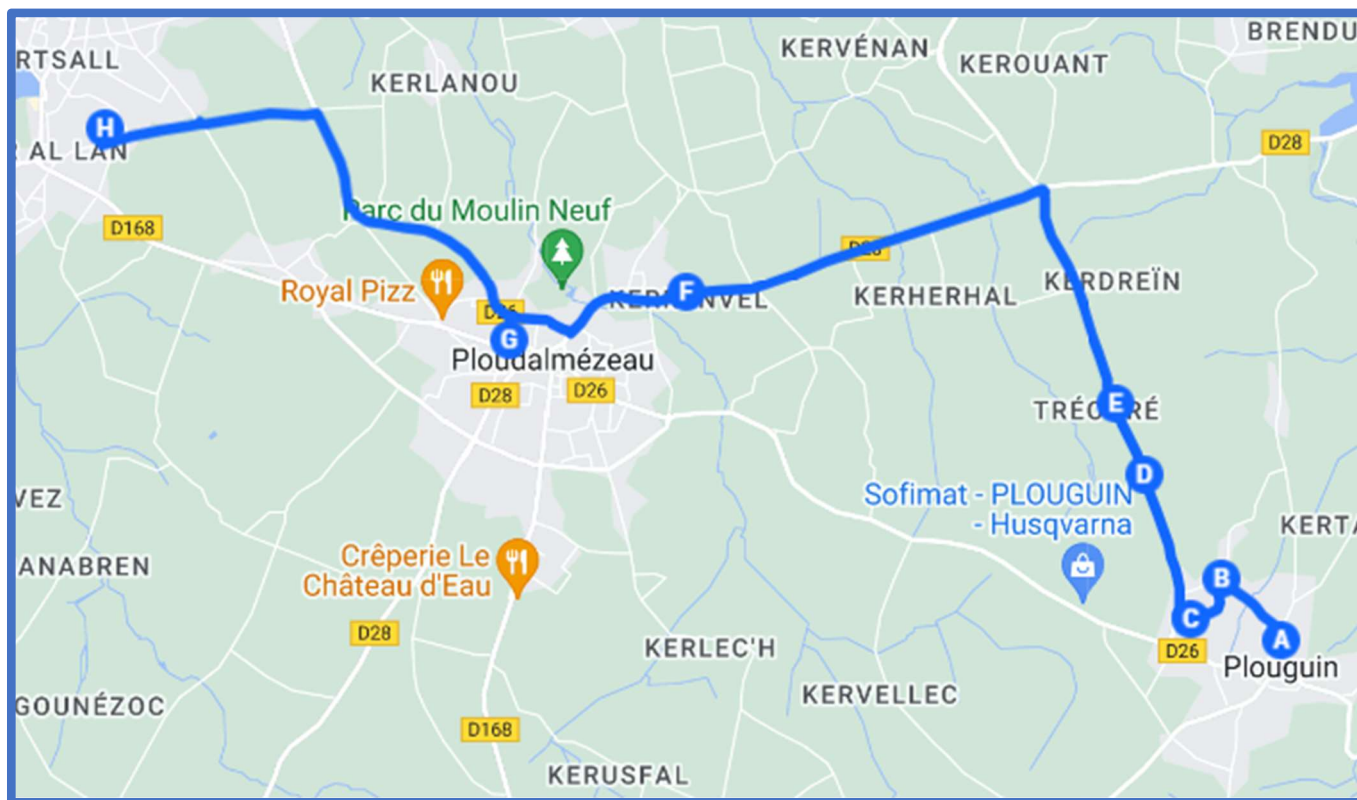

TREOUERGAT – PLOUGUIN -LAMPAUL-PLOULDALMEZEAU / PLOUDALMEZEAU

**TREOUEGAT – PLOUGUIN -LAMPAUL-LOUDALMEZEAU / PLOUDALMEZEAU**

Jours de fonctionnement	LMMeJV	Jours de fonctionnement	LMJV	Me
PLOUGUIN Kerhuel	07:49	LOUDALMEZEAU Collège Edouard Quéau	<b>1479</b>	12:30
TREOUEGAT Kerstéphan	07:53	LOUDALMEZEAU Collège Saint-Joseph	<b>1475</b>	<b>1475</b>
TREOUEGAT Eglise	07:56	LOUDALMEZEAU Pôle d'échange	17:15	12:40
PLOUGUIN Rue Louis Berthou	08:00	LOUDALMEZEAU Serres de Gouranou	17:18	12:43
PLOUGUIN 27 rue de Lanrivoaré	08:02	PLOUGUIN 27 rue de Lanrivoaré	17:23	12:48
LOUDALMEZEAU Serres de Gouranou	08:09	PLOUGUIN Rue Louis Berthou	17:24	12:50
LOUDALMEZEAU Collège Saint-Joseph	08:15	PLOUGUIN Kerhuel	17:27	12:53
LOUDALMEZEAU Collège Edouard Quéau	08:20	TREOUEGAT Kerstéphan	17:34	13:00
		TREOUEGAT Eglise	17:36	13:02

# PLOUGUIN -LAMPAUL-PLOULDALMEZEAU / PLOUDALMEZEAU

**PLOUGUIN -LAMPAUL-LOUDALMEZEAU / LOUDALMEZEAU**

Jours de fonctionnement	LMMeJV	Jours de fonctionnement	LMJV	Me
PLOUGUIN Route du Lez	07:39	LOUDALMEZEAU Collège Edouard Quéau	16:55	12:30
PLOUGUIN Castellourop	07:51	LOUDALMEZEAU Collège Saint Joseph	<b>1475</b>	<b>1475</b>
PLOUGUIN Kerventric	07:52	LOUDALMEZEAU Pôle d'échange	17:15	12:40
PLOUGUIN Lanalouarn	07:55	PLOUGUIN Rue Paotr Tréouré	17:23	12:48
PLOUGUIN Pen Ar Créac'h	08:02	PLOUGUIN Gorréquéar	17:24	12:50
PLOUGUIN Gorréquéar	08:04	PLOUGUIN Pen Ar Créac'h	17:28	12:54
PLOUGUIN Rue Paotr Tréouré	08:05	PLOUGUIN Lanalouarn	17:34	13:02
LOUDALMEZEAU Collège Saint Joseph	08:15	PLOUGUIN Castellourop	17:41	13:09
LOUDALMEZEAU Collège Edouard Quéau	08:20	PLOUGUIN Kerventric	17:42	13:10
		PLOUGUIN Route du Lez	17:47	13:15

# PLOUGUIN / PLOUDALMEZEAU