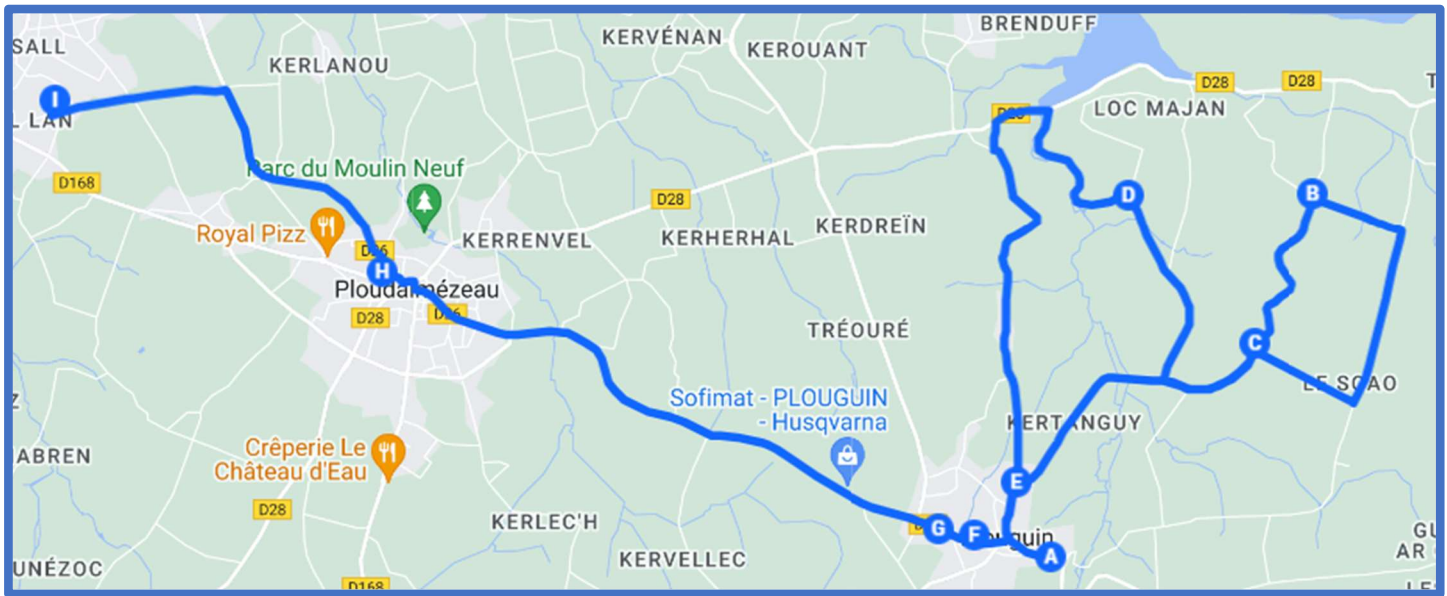

TREOUERGAT – PLOUGUIN -LAMPAUL-PLOULDALMEZEAU / PLOUDALMEZEAU

**TREOUEGAT – PLOUGUIN -LAMPAUL-LOUDALMEZEAU / PLOUDALMEZEAU**

Jours de fonctionnement	LMMeJV	Jours de fonctionnement	LMJV	Me
PLOUGUIN Kerhuel	07:49	LOUDALMEZEAU Collège Edouard Quéau	<b>1479</b>	12:30
TREOUEGAT Kerstéphan	07:53	LOUDALMEZEAU Collège Saint-Joseph	<b>1475</b>	<b>1475</b>
TREOUEGAT Eglise	07:56	LOUDALMEZEAU Pôle d'échange	17:15	12:40
PLOUGUIN Rue Louis Berthou	08:00	LOUDALMEZEAU Serres de Gouranou	17:18	12:43
PLOUGUIN 27 rue de Lanrivoaré	08:02	PLOUGUIN 27 rue de Lanrivoaré	17:23	12:48
LOUDALMEZEAU Serres de Gouranou	08:09	PLOUGUIN Rue Louis Berthou	17:24	12:50
LOUDALMEZEAU Collège Saint-Joseph	08:15	PLOUGUIN Kerhuel	17:27	12:53
LOUDALMEZEAU Collège Edouard Quéau	08:20	TREOUEGAT Kerstéphan	17:34	13:00
		TREOUEGAT Eglise	17:36	13:02

# PLOUGUIN -LAMPAUL-PLOULDALMEZEAU / PLOUDALMEZEAU

**PLOUGUIN -LAMPAUL-LOUDALMEZEAU / LOUDALMEZEAU**

Jours de fonctionnement	LMMeJV	Jours de fonctionnement	LMJV	Me
PLOUGUIN Route du Lez	07:39	LOUDALMEZEAU Collège Edouard Quéau	16:55	12:30
PLOUGUIN Castellourop	07:51	LOUDALMEZEAU Collège Saint Joseph	<b>1475</b>	<b>1475</b>
PLOUGUIN Kerventric	07:52	LOUDALMEZEAU Pôle d'échange	17:15	12:40
PLOUGUIN Lanalouarn	07:55	PLOUGUIN Rue Paotr Tréouré	17:23	12:48
PLOUGUIN Pen Ar Créac'h	08:02	PLOUGUIN Gorréquéar	17:24	12:50
PLOUGUIN Gorréquéar	08:04	PLOUGUIN Pen Ar Créac'h	17:28	12:54
PLOUGUIN Rue Paotr Tréouré	08:05	PLOUGUIN Lanalouarn	17:34	13:02
LOUDALMEZEAU Collège Saint Joseph	08:15	PLOUGUIN Castellourop	17:41	13:09
LOUDALMEZEAU Collège Edouard Quéau	08:20	PLOUGUIN Kerventric	17:42	13:10
		PLOUGUIN Route du Lez	17:47	13:15

# PLOUGUIN / PLOUDALMEZEAU