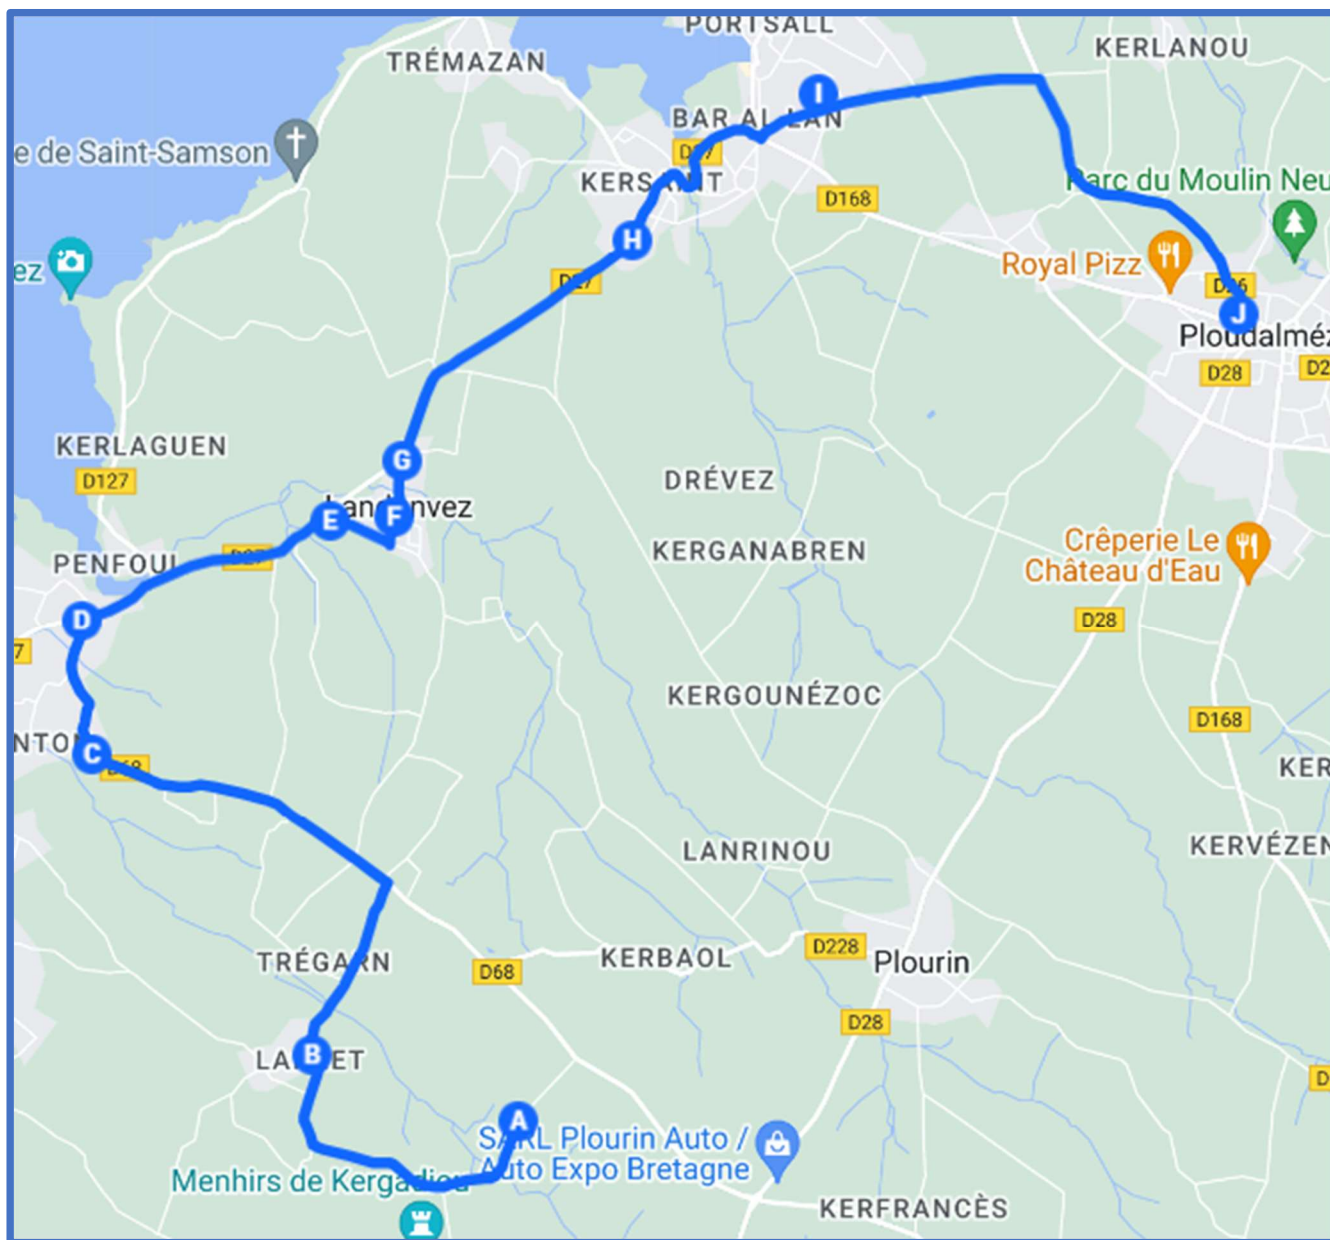

PLOURIN - PORSPODER - LANDUNVEZ / PLOUDALMEZEAU