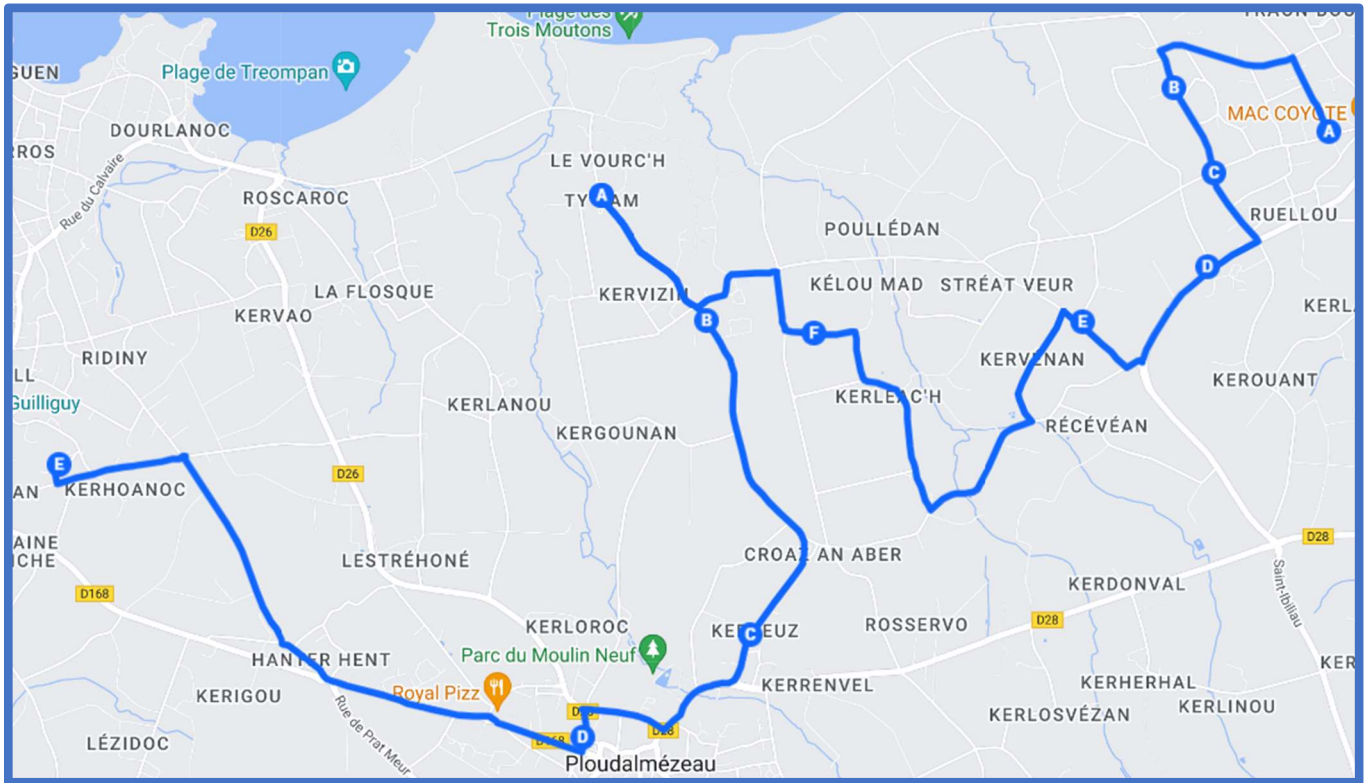

# PLOURIN - PLOUDALMEZEAU/ PLOUDALMEZEAU

# POUDALMEZEAU/ PLOUDALMEZEAU

## PLOUDALMEZEAU/ PLOUDALMEZEAU

Jours de fonctionnement	LMMeJV	Jours de fonctionnement	LMJV	Me
PLOUDALMEZEAU Bar Al Lann	07:50	PLOUDALMEZEAU Collège Saint-Joseph	16:55	12:17
PLOUDALMEZEAU Croas Ar Rheun	07:53	PLOUDALMEZEAU Collège E. Quéau	17:05	12:30
PLOUDALMEZEAU Rue du Cléguer	07:54	PLOUDALMEZEAU Bar Al Lann	17:07	12:32
PLOUDALMEZEAU Dourlanoc	07:56	PLOUDALMEZEAU Croas Ar Rheun	17:10	12:35
PLOUDALMEZEAU Pen An Douarou	07:59	PLOUDALMEZEAU Pen An Douarou	17:12	12:37
PLOUDALMEZEAU Roscaroc	08:02	PLOUDALMEZEAU Impasse d'Ouessant	17:15	12:40
PLOUDALMEZEAU Kervao	08:04	PLOUDALMEZEAU Rue du Cléguer	17:18	12:43
PLOUDALMEZEAU La Flosque	08:05	PLOUDALMEZEAU Dourlanoc	17:19	12:44
PLOUDALMEZEAU Kerlanou	08:07	PLOUDALMEZEAU Roscaroc	17:21	12:46
PLOUDALMEZEAU Pôle d'échange	08:11	PLOUDALMEZEAU Kervao	17:22	12:47
PLOUDALMEZEAU Collège Saint-Joseph	08:15	PLOUDALMEZEAU La Flosque	17:24	12:49
PLOUDALMEZEAU Anter Hent	08:18	PLOUDALMEZEAU Kerlanou	17:26	12:51
PLOUDALMEZEAU Collège E. Quéau	08:21			

# SAINT-PABU – LAMPAUL-PLOUDALMEZEAU/ PLOUDALMEZEAU