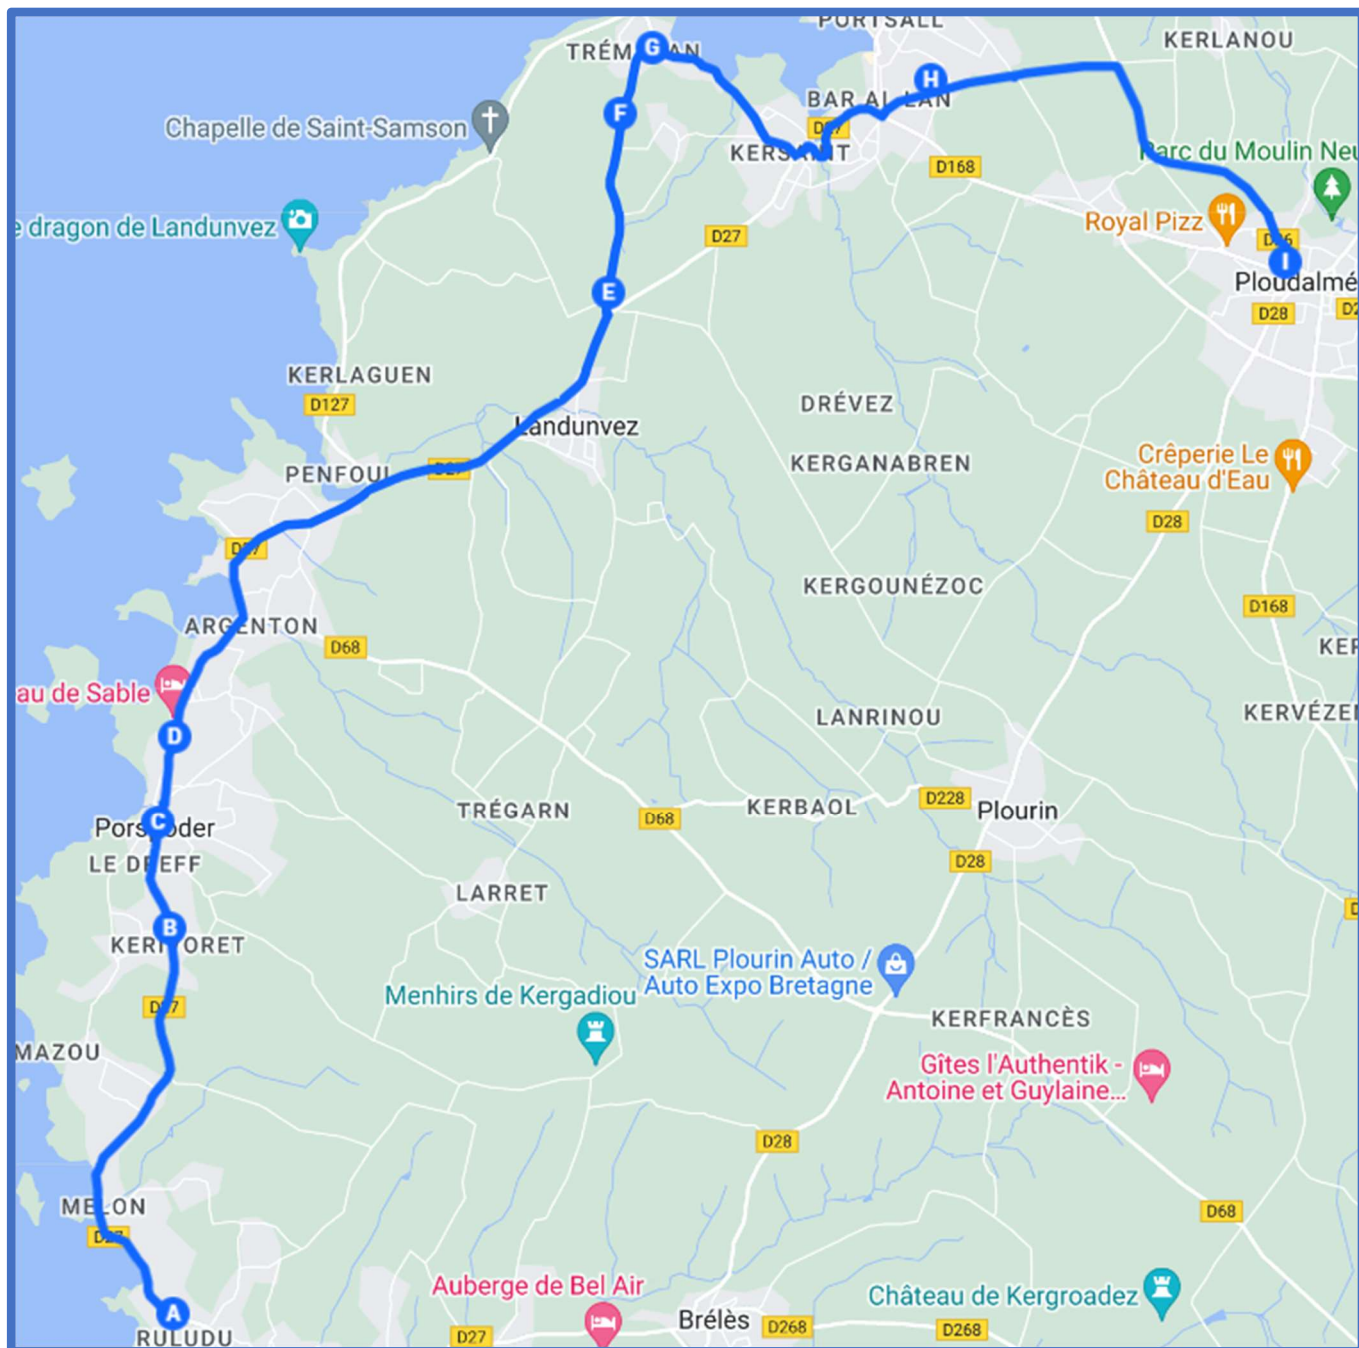

PLOUGUIN / PLOUDALMEZEAU

PLOUGUIN / PLOUDALMEZEAU

Jours de fonctionnement	LMMeJV	Jours de fonctionnement	LMJV	Me
PLOUGUIN Ecole Sainte Anne	07:57	PLOUDALMEZEAU Collège E. Quéau	16:50	12:30
PLOUGUIN Quinquis Izella	07:59	PLOUDALMEZEAU Collège St Joseph	1475	1475
PLOUGUIN Rue des peupliers	08:01	PLOUDALMEZEAU Pôle d'échange	17:15	12:40
PLOUGUIN Kervavic	08:03	LAMPAUL-PLOUDALMEZEAU Kerrenvel	17:19	12:43
PLOUGUIN Pen Ar Valy	08:05	PLOUGUIN Pen Ar Valy	17:24	12:45
LAMPAUL-PLOUDALMEZEAU Kerrenvel	08:10	PLOUGUIN Kervavic	17:25	12:46
PLOUDALMEZEAU Collège St Joseph	08:15	PLOUGUIN Rue des peupliers	17:27	12:48
PLOUDALMEZEAU Collège E. Quéau	08:20	PLOUGUIN Quinquis Izella	17:29	12:50
		PLOUGUIN Ecole Sainte Anne	17:31	12:52

Mardi soir descendre à l'arrêt Gorréquear
1478 (Marché)

PORSPODER - LANDUNVEZ / PLOUDALMEZEAU

PORSPODER - LANDUNVEZ / PLOUDALMEZEAU

Jours de fonctionnement	LMMeJV	Jours de fonctionnement	LMJV	Me
LANILDUT Rue du Sphinx	07:45	PLOUDALMEZEAU Collège Saint Joseph	1470	1470
PORSPODER Kermerrien	07:49	PLOUDALMEZEAU Collège E. Quéau	17:05	12:30
PORSPODER Bourg	07:51	LANDUNVEZ Trémazan	17:13	12:38
PORSPODER Parking des Dunes	07:53	LANDUNVEZ Gwel-Kaer	17:15	12:40
LANDUNVEZ Ty Pry	08:05	LANDUNVEZ Ty Pry	17:17	12:42
LANDUNVEZ Gwel-Kaer	08:10	PORSPODER Parking des Dunes	17:27	12:52
LANDUNVEZ Trémazan	08:12	PORSPODER Bourg	17:29	12:54
PLOUDALMEZEAU Collège E. Quéau	08:20	PORSPODER Kermerrien	17:31	12:56
PLOUDALMEZEAU Collège Saint Joseph	08:25	LANILDUT Rue du Sphinx	17:35	13:00