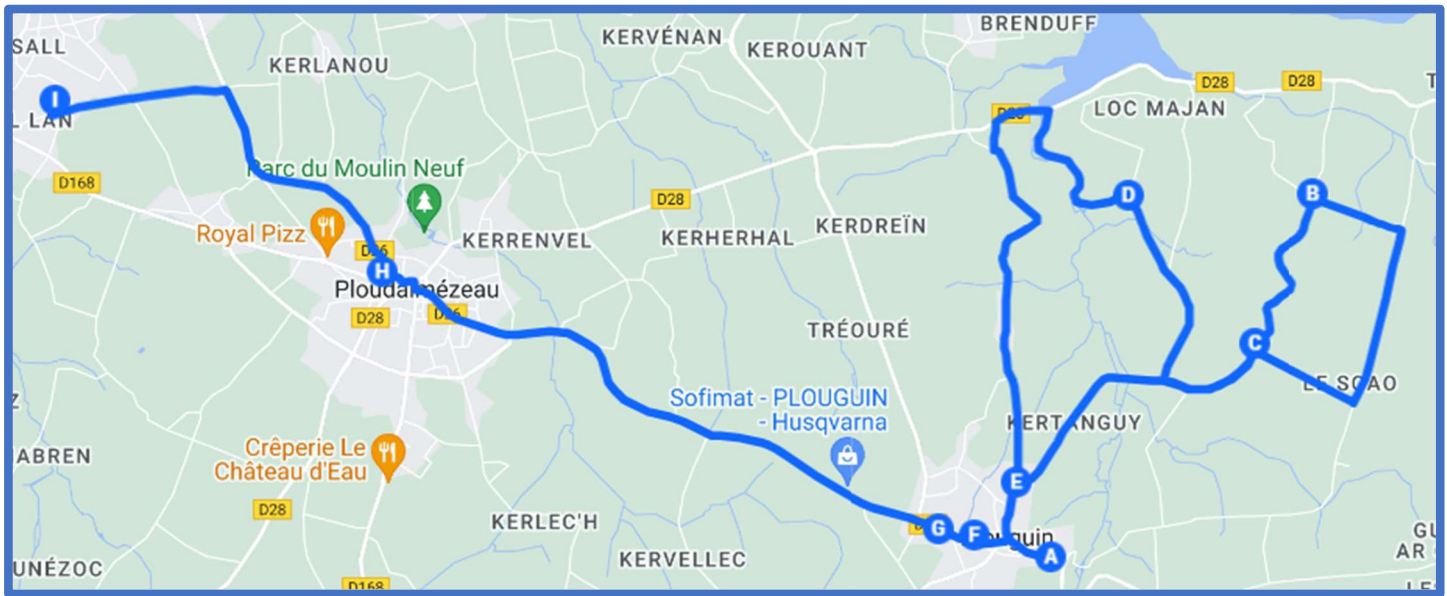

TREOUERGAT – PLOUGUIN -LAMPAUL-LOUDALMEZEAU / PLOUDALMEZEAU

TREOUEGAT – PLOUGUIN -LAMPAUL-LOUDALMEZEAU / PLOUDALMEZEAU

Jours de fonctionnement	LMMeJV	Jours de fonctionnement	LMJV	Me
PLOUGUIN Kerhuel	07:49	PLOUDALMEZEAU Collège Edouard Quéau	1479	12:30
TREOUEGAT Kerstéphan	07:53	PLOUDALMEZEAU Collège Saint-Joseph	1475	1475
TREOUEGAT Eglise	07:56	PLOUDALMEZEAU Pôle d'échange	17:15	12:40
PLOUGUIN Rue Louis Berthou	08:00	PLOUDALMEZEAU Serres de Gouranou	17:18	12:43
PLOUGUIN 27 rue de Lanrivoaré	08:02	PLOUGUIN 27 rue de Lanrivoaré	17:23	12:48
PLOUDALMEZEAU Serres de Gouranou	08:09	PLOUGUIN Rue Louis Berthou	17:24	12:50
PLOUDALMEZEAU Collège Saint-Joseph	08:15	PLOUGUIN Kerhuel	17:27	12:53
PLOUDALMEZEAU Collège Edouard Quéau	08:20	TREOUEGAT Kerstéphan	17:34	13:00
		TREOUEGAT Eglise	17:36	13:02

PLOUGUIN -LAMPAUL-PLOULDALMEZEAU / PLOUDALMEZEAU

PLOUGUIN -LAMPAUL-LOUDALMEZEAU / LOUDALMEZEAU

Jours de fonctionnement	LMMeJV	Jours de fonctionnement	LMJV	Me
PLOUGUIN Route du Lez	07:39	LOUDALMEZEAU Collège Edouard Quéau	16:55	12:30
PLOUGUIN Castellourop	07:51	LOUDALMEZEAU Collège Saint Joseph	1475	1475
PLOUGUIN Kerventric	07:52	LOUDALMEZEAU Pôle d'échange	17:15	12:40
PLOUGUIN Lanalouarn	07:55	PLOUGUIN Rue Paotr Tréouré	17:23	12:48
PLOUGUIN Pen Ar Créac'h	08:02	PLOUGUIN Gorréquéar	17:24	12:50
PLOUGUIN Gorréquéar	08:04	PLOUGUIN Pen Ar Créac'h	17:28	12:54
PLOUGUIN Rue Paotr Tréouré	08:05	PLOUGUIN Lanalouarn	17:34	13:02
LOUDALMEZEAU Collège Saint Joseph	08:15	PLOUGUIN Castellourop	17:41	13:09
LOUDALMEZEAU Collège Edouard Quéau	08:20	PLOUGUIN Kerventric	17:42	13:10
		PLOUGUIN Route du Lez	17:47	13:15