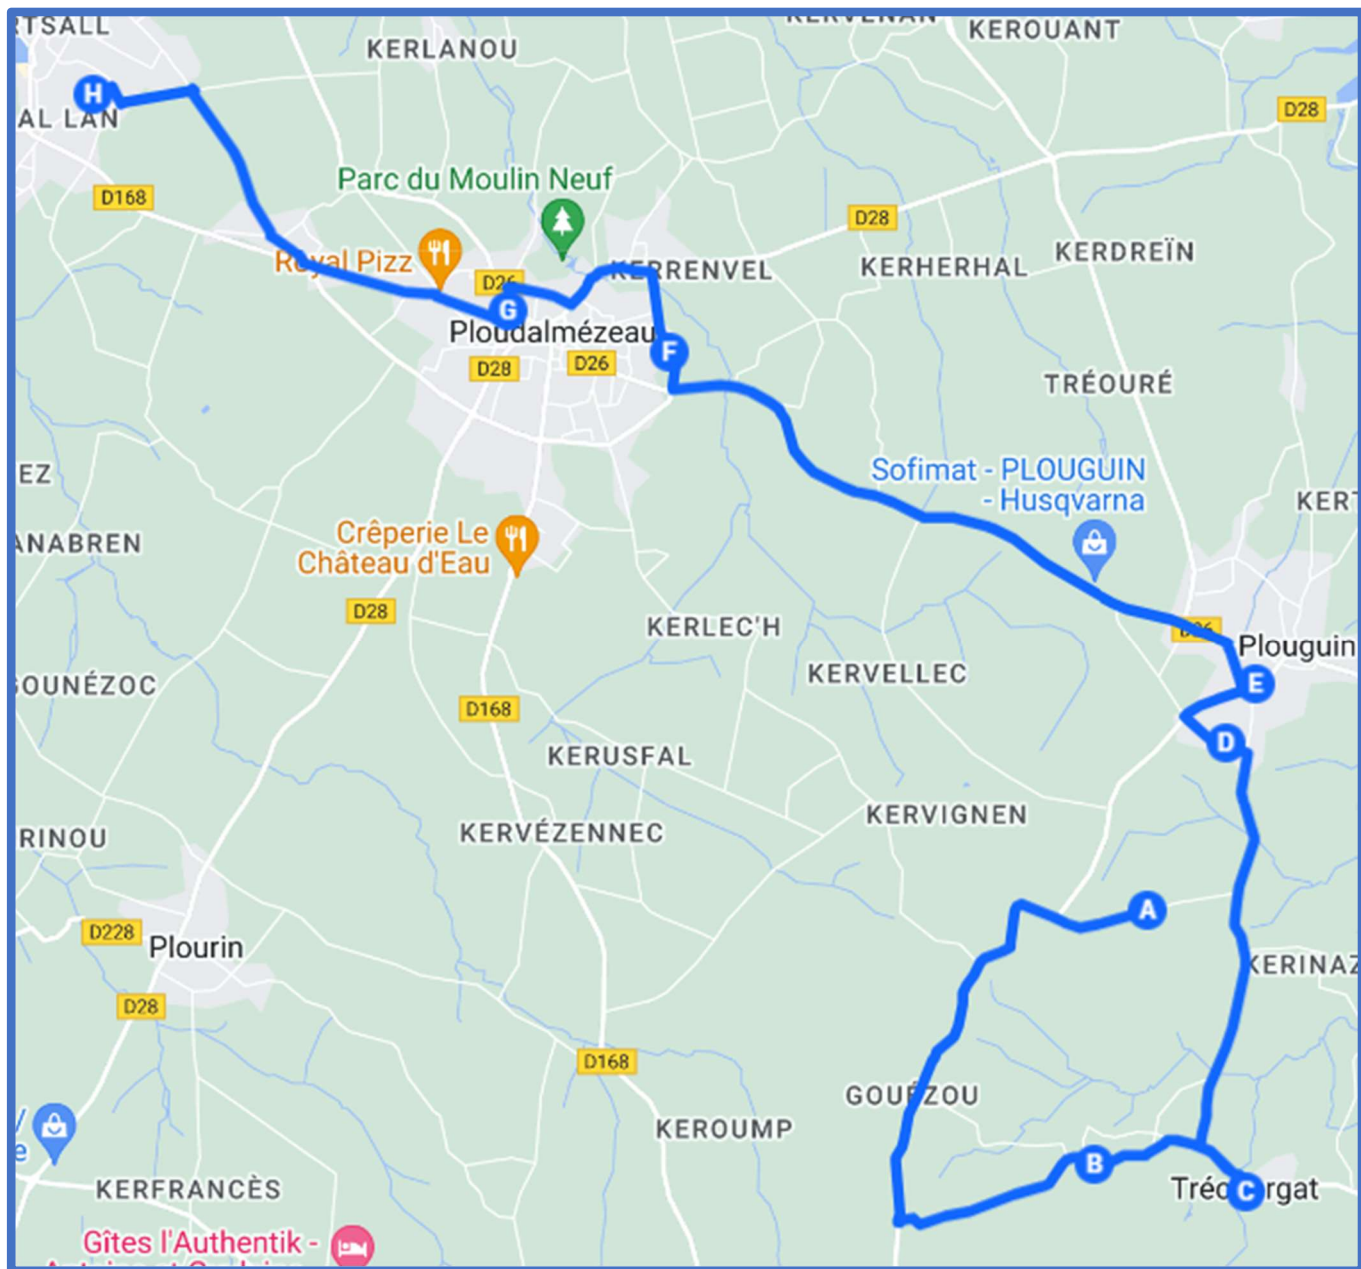

TREOUERGAT – PLOUGUIN -LAMPAUL-LOUDALMEZEAU / PLOUDALMEZEAU

TREOUEGAT – PLOUGUIN -LAMPAUL-LOUDALMEZEAU / PLOUDALMEZEAU

Jours de fonctionnement	LMMeJV	Jours de fonctionnement	LMJV	Me
PLOUGUIN Kerhuel	07:49	PLOUDALMEZEAU Collège Edouard Quéau	1479	12:30
TREOUEGAT Kerstéphan	07:53	PLOUDALMEZEAU Collège Saint-Joseph	1475	1475
TREOUEGAT Eglise	07:56	PLOUDALMEZEAU Pôle d'échange	17:15	12:40
PLOUGUIN Rue Louis Berthou	08:00	PLOUDALMEZEAU Serres de Gouranou	17:18	12:43
PLOUGUIN 27 rue de Lanrivoaré	08:02	PLOUGUIN 27 rue de Lanrivoaré	17:23	12:48
PLOUDALMEZEAU Serres de Gouranou	08:09	PLOUGUIN Rue Louis Berthou	17:24	12:50
PLOUDALMEZEAU Collège Saint-Joseph	08:15	PLOUGUIN Kerhuel	17:27	12:53
PLOUDALMEZEAU Collège Edouard Quéau	08:20	TREOUEGAT Kerstéphan	17:34	13:00
		TREOUEGAT Eglise	17:36	13:02