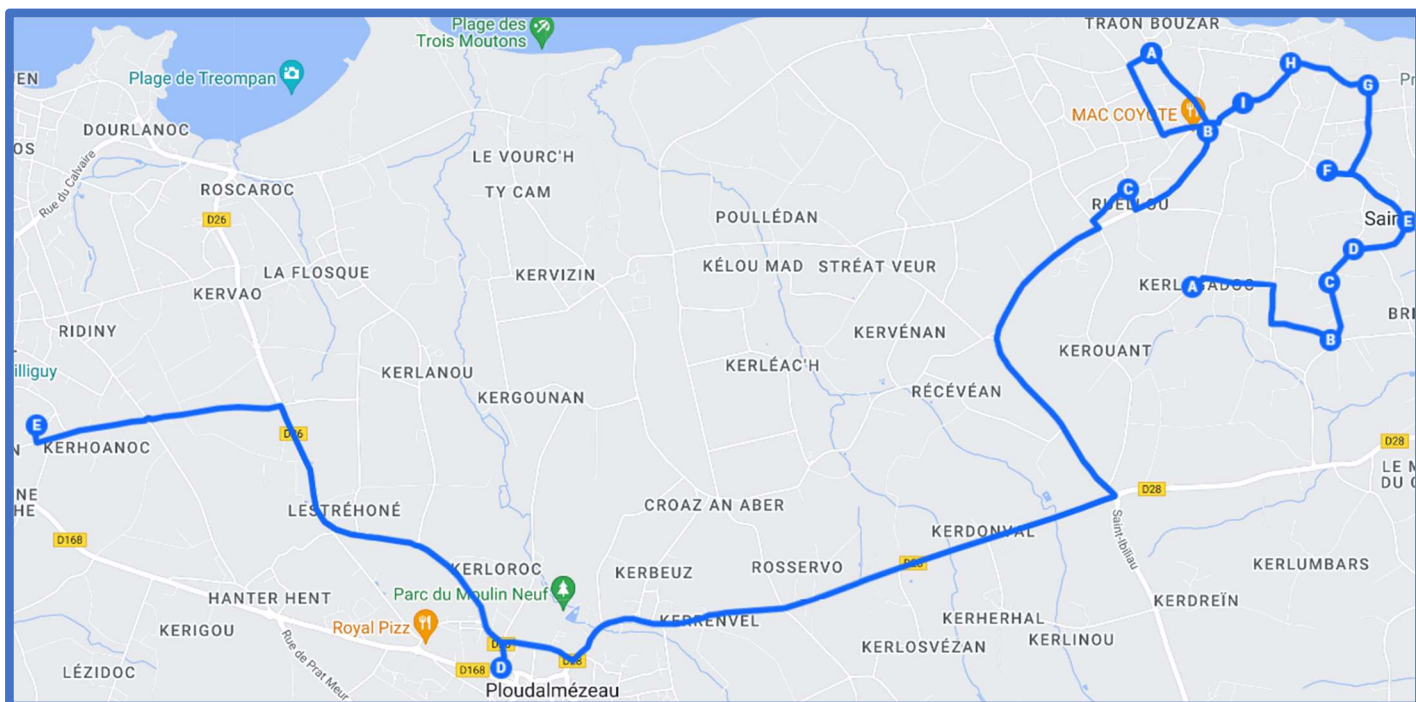

SAINT-PABU / PLOUDALMEZEAU