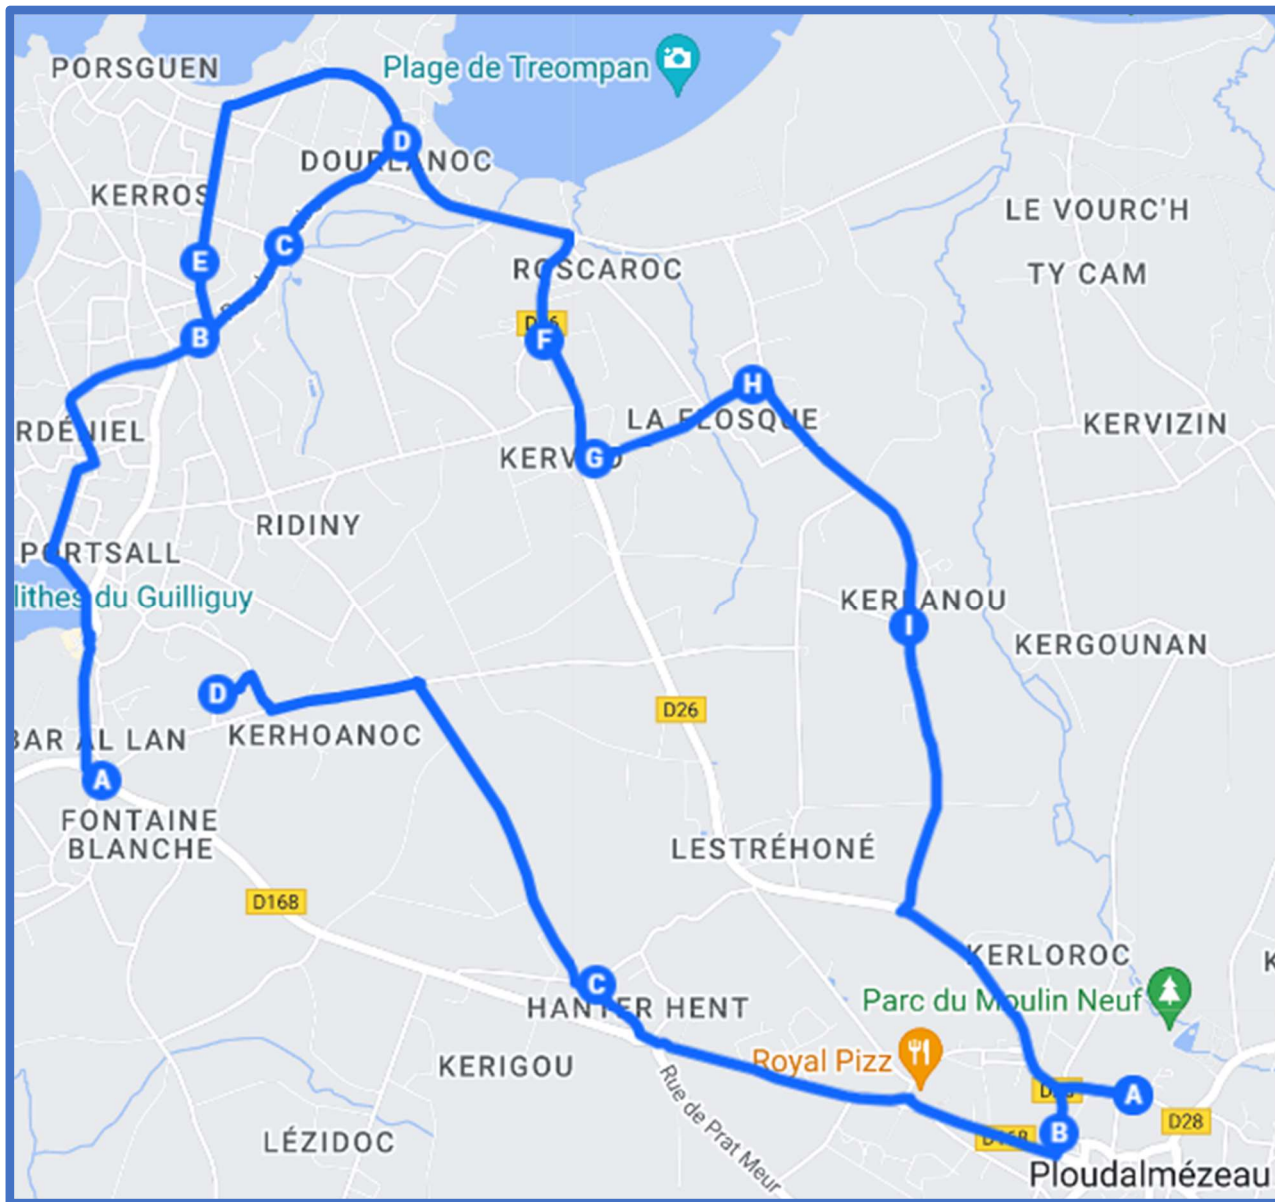

POUDALMEZEAU/ PLOUDALMEZEAU