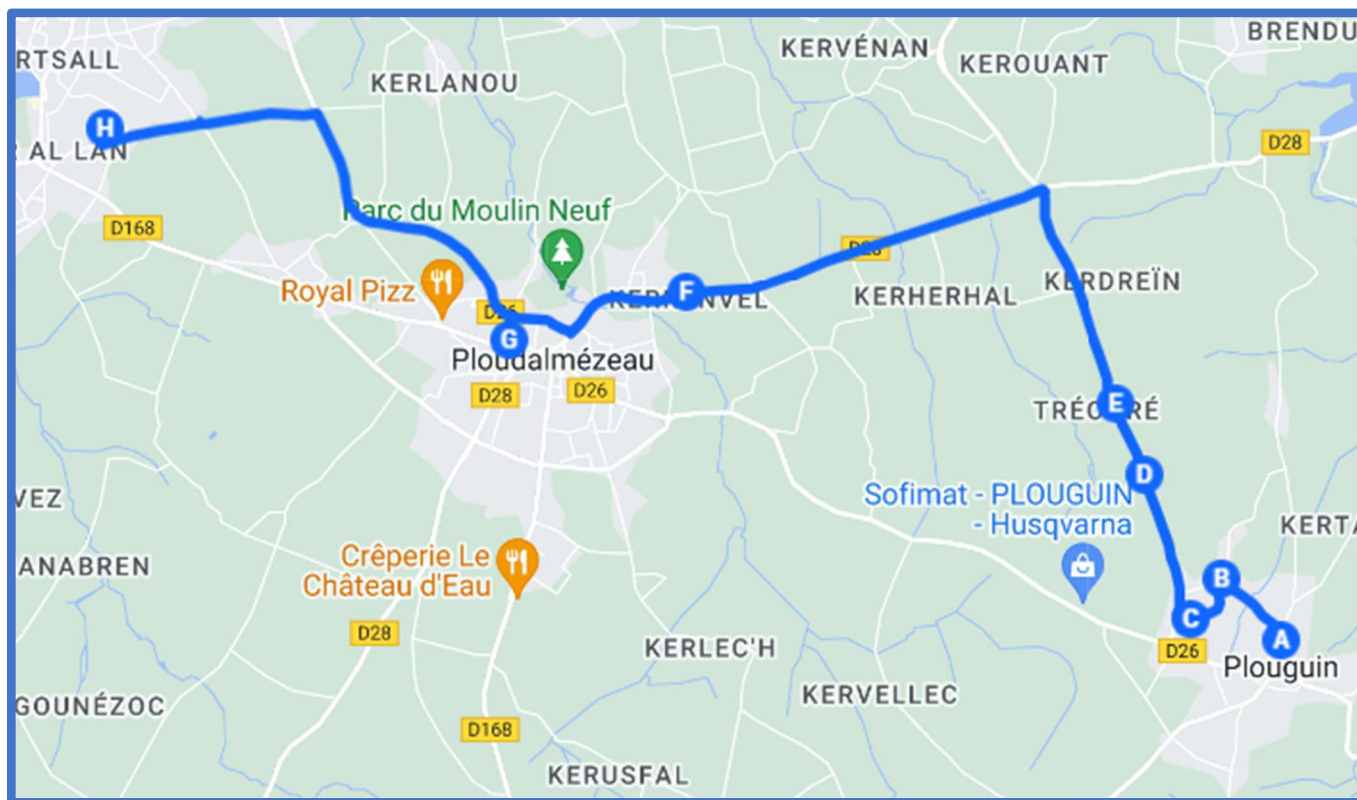

PLOUGUIN / PLOUDALMEZEAU