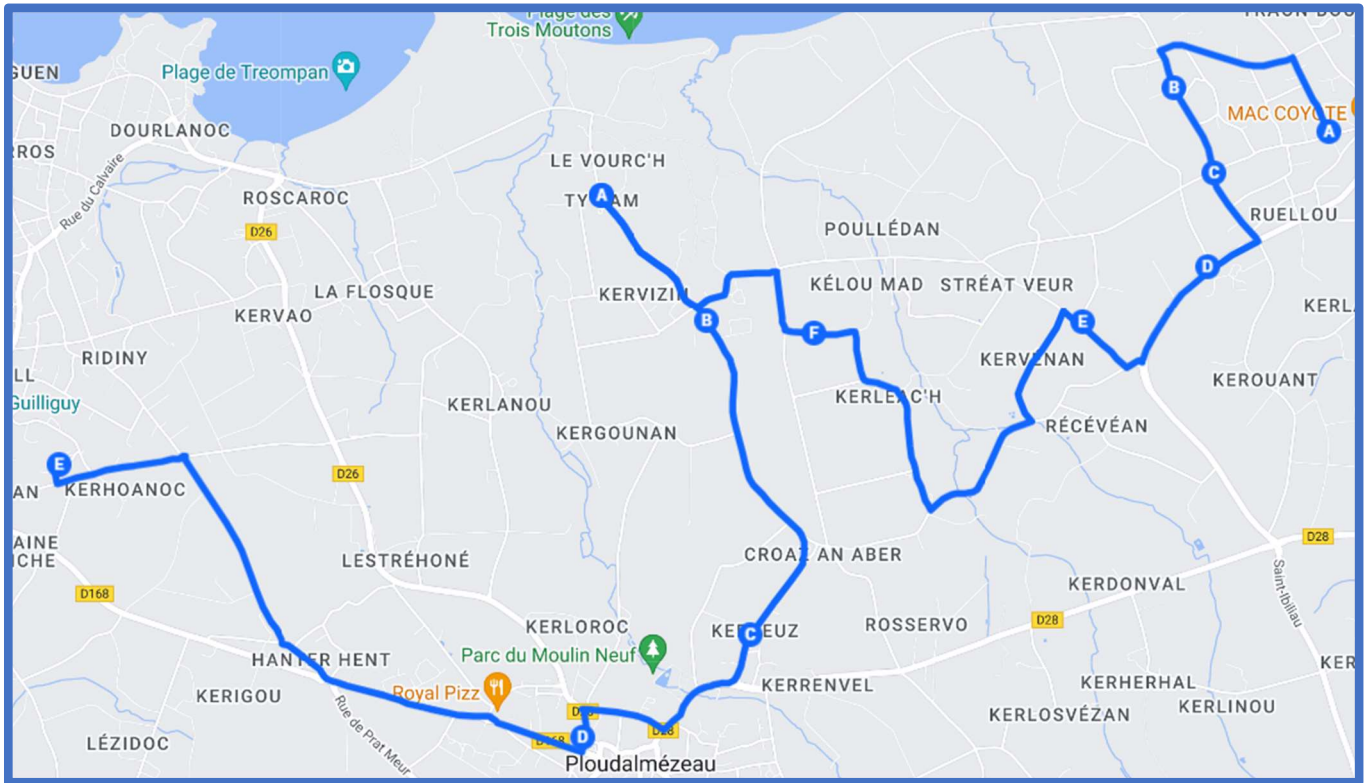

SAINT-PABU – LAMPAUL-PLOUDALMEZEAU/ PLOUDALMEZEAU