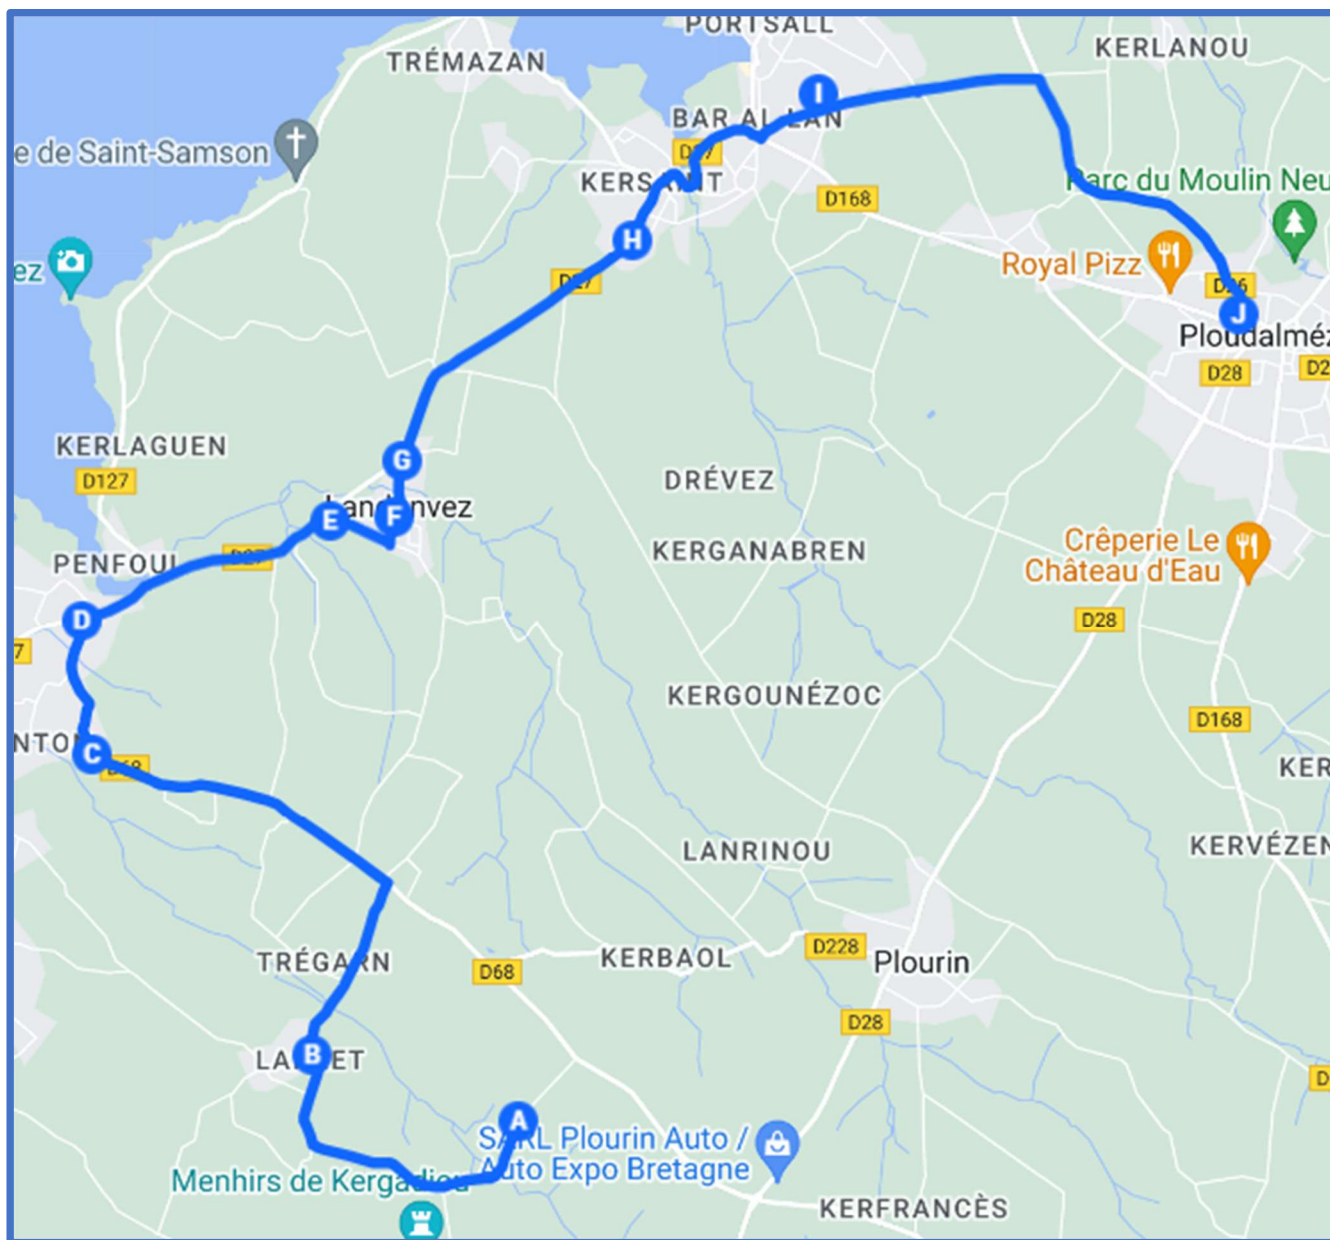

Mardi soir descendre à l'arrêt Gorréquear
1478 (Marché)

PORSPODER - LANDUNVEZ / PLOUDALMEZEAU

PORSPODER - LANDUNVEZ / PLOUDALMEZEAU

Jours de fonctionnement	LMMeJV	Jours de fonctionnement	LMJV	Me
LANILDUT Rue du Sphinx	07:45	PLOUDALMEZEAU Collège Saint Joseph	1470	1470
PORSPODER Kermerrien	07:49	PLOUDALMEZEAU Collège E. Quéau	17:05	12:30
PORSPODER Bourg	07:51	LANDUNVEZ Trémazan	17:13	12:38
PORSPODER Parking des Dunes	07:53	LANDUNVEZ Gwel-Kaer	17:15	12:40
LANDUNVEZ Ty Pry	08:05	LANDUNVEZ Ty Pry	17:17	12:42
LANDUNVEZ Gwel-Kaer	08:10	PORSPODER Parking des Dunes	17:27	12:52
LANDUNVEZ Trémazan	08:12	PORSPODER Bourg	17:29	12:54
PLOUDALMEZEAU Collège E. Quéau	08:20	PORSPODER Kermerrien	17:31	12:56
PLOUDALMEZEAU Collège Saint Joseph	08:25	LANILDUT Rue du Sphinx	17:35	13:00

PLOURIN - PORSPODER - LANDUNVEZ / PLOUDALMEZEAU

PLOURIN - PORSPODER - LANDUNVEZ / PLOUDALMEZEAU

Jours de fonctionnement	LMMeJV	Jours de fonctionnement	LMJV	Me
PLOURIN Lessounoc Bras	07:55	PLOUDALMEZEAU Collège St Joseph	1470	1470
PORSPODER Larret	07:58	PLOUDALMEZEAU Collège E. Quéau	17:05	12:30
LANDUNVEZ Rond-Point de Gorréquéar	08:05	LANDUNVEZ Lan Louc'h	17:10	12:35
LANDUNVEZ Lan Halles	08:08	LANDUNVEZ Languru	17:12	12:37
LANDUNVEZ Troménec Huella	08:10	LANDUNVEZ Bourg	17:13	12:38
LANDUNVEZ Bourg	08:12	LANDUNVEZ Troménec Huella	17:15	12:40
LANDUNVEZ Languru	08:14	LANDUNVEZ Lan Halles	17:18	12:43
LANDUNVEZ Lan Louc'h	08:16	LANDUNVEZ Rond-Point de Gorréquéar	17:21	12:46
PLOUDALMEZEAU Collège E. Quéau	08:20	PORSPODER Larret	17:31	12:54
PLOUDALMEZEAU Collège St Joseph	08:25	PLOURIN Lessounoc Bras	17:33	12:56