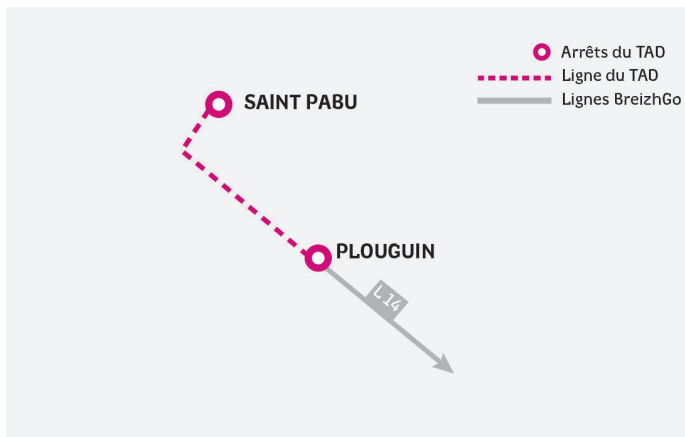

RENSEIGNEMENTS

Site internet : www.breizhgo.bzh

02 99 300 300 Prix d'un appel local

Du lundi au samedi de 8 h à 20 h

Contactez-nous via le formulaire en ligne :
www.breizhgo.bzh/nous-contacter