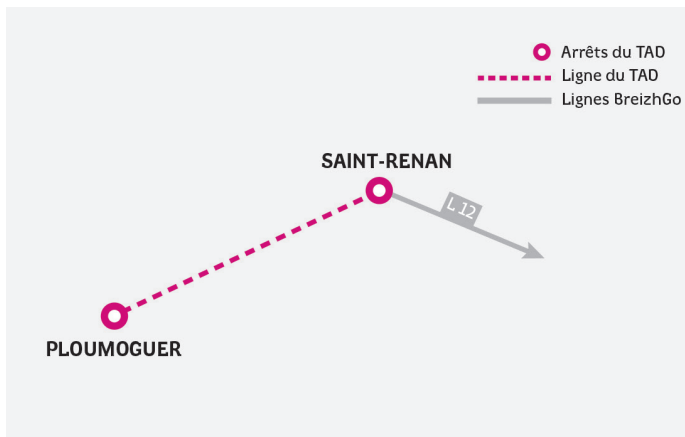

RENSEIGNEMENTS

Site internet : www.breizhgo.bzh

02 99 300 300 Prix d'un appel local

Du lundi au samedi de 8 h à 20 h

Contactez-nous via le formulaire en ligne :
www.breizhgo.bzh/nous-contacter