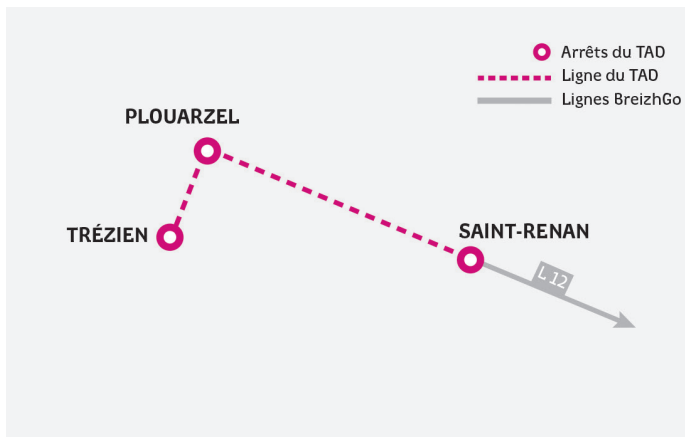

RENSEIGNEMENTS

Site internet : www.breizhgo.bzh

02 99 300 300 Prix d'un appel local

Du lundi au samedi de 8 h à 20 h

Contactez-nous via le formulaire en ligne :
www.breizhgo.bzh/nous-contacter