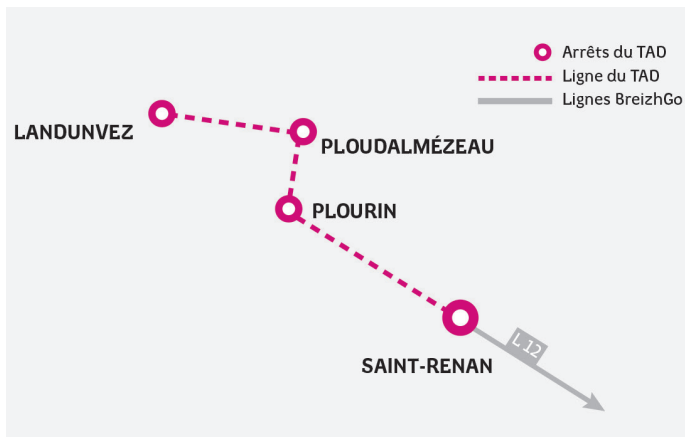

RENSEIGNEMENTS

Site internet : www.breizhgo.bzh

02 99 300 300 Prix d'un appel local

Du lundi au samedi de 8 h à 20 h

Contactez-nous via le formulaire en ligne :
www.breizhgo.bzh/nous-contacter