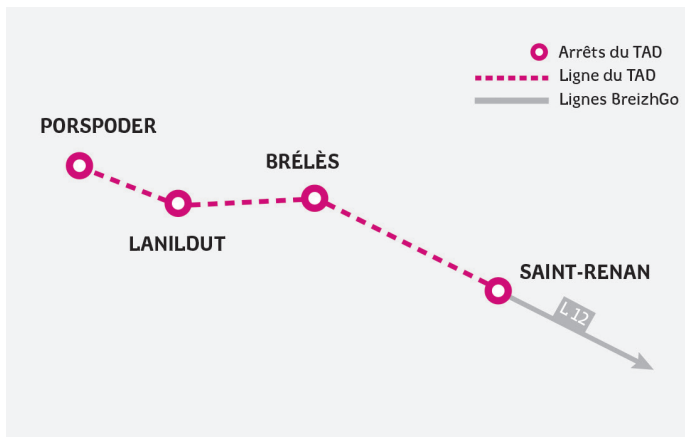

RENSEIGNEMENTS

Site internet : www.breizhgo.bzh

02 99 300 300 Prix d'un appel local

Du lundi au samedi de 8 h à 20 h

Contactez-nous via le formulaire en ligne :

www.breizhgo.bzh/nous-contacter