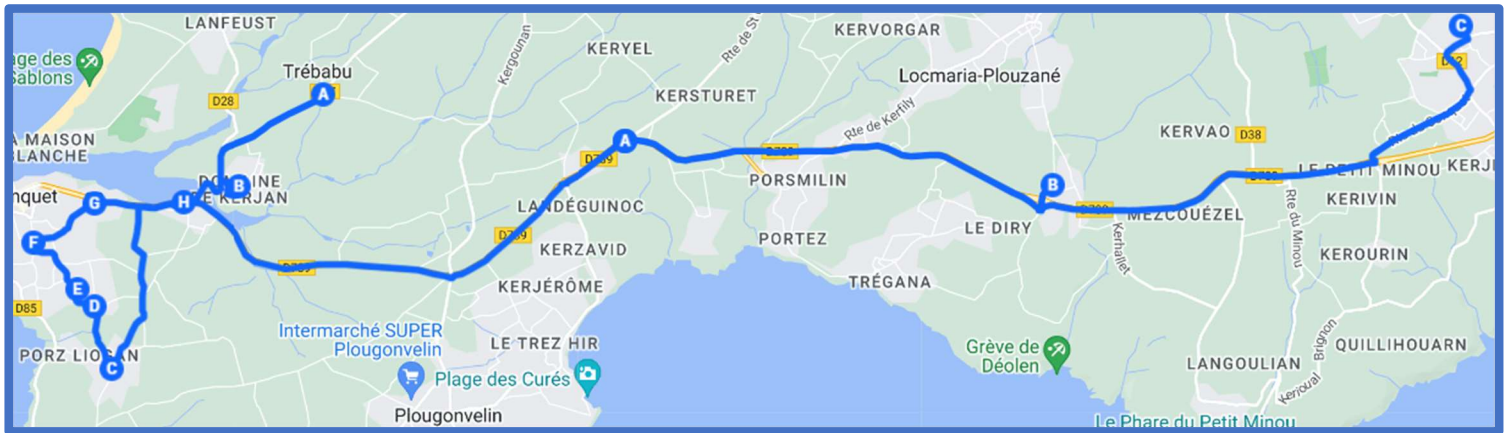

- ▶ TREBABU / PLOUZANE » Pages 1, 2, 3, 4
- ▶ LE CONQUET / PLOUZANE » Pages 1, 2, 3, 4
- ▶ PLOUGONVELIN / PLOUZANE » Pages 1, 2, 3, 4, 5, 6, 9, 10
- ▶ LOCMARIA PLOUZANE / PLOUZANE » Pages 1, 2, 3, 4, 5, 6, 7, 8, 9, 10

Inscription scolaire : www.breizhgo.bzh – 02 99 300 300

Exploitant des services : **ELORN BUS ET CARS**

TREBABU – LE CONQUET – PLOUGONVELIN – LOCMARIA-PLOUZANE / PLOUZANE

BREIZHGO

Le réseau de transport public 100 % Bretagne

TREBABU – LE CONQUET – PLOUGONVELIN – LOCMARIA-PLOUZANÉ / PLOUZANÉ

BREIZHGO

Le réseau de transport public 100 % Bretagne

02 99 300 300

Prix appel local

TREBABU – LE CONQUET – PLOUGONVELIN – LOCMARIA-PLOUZANE / PLOUZANE