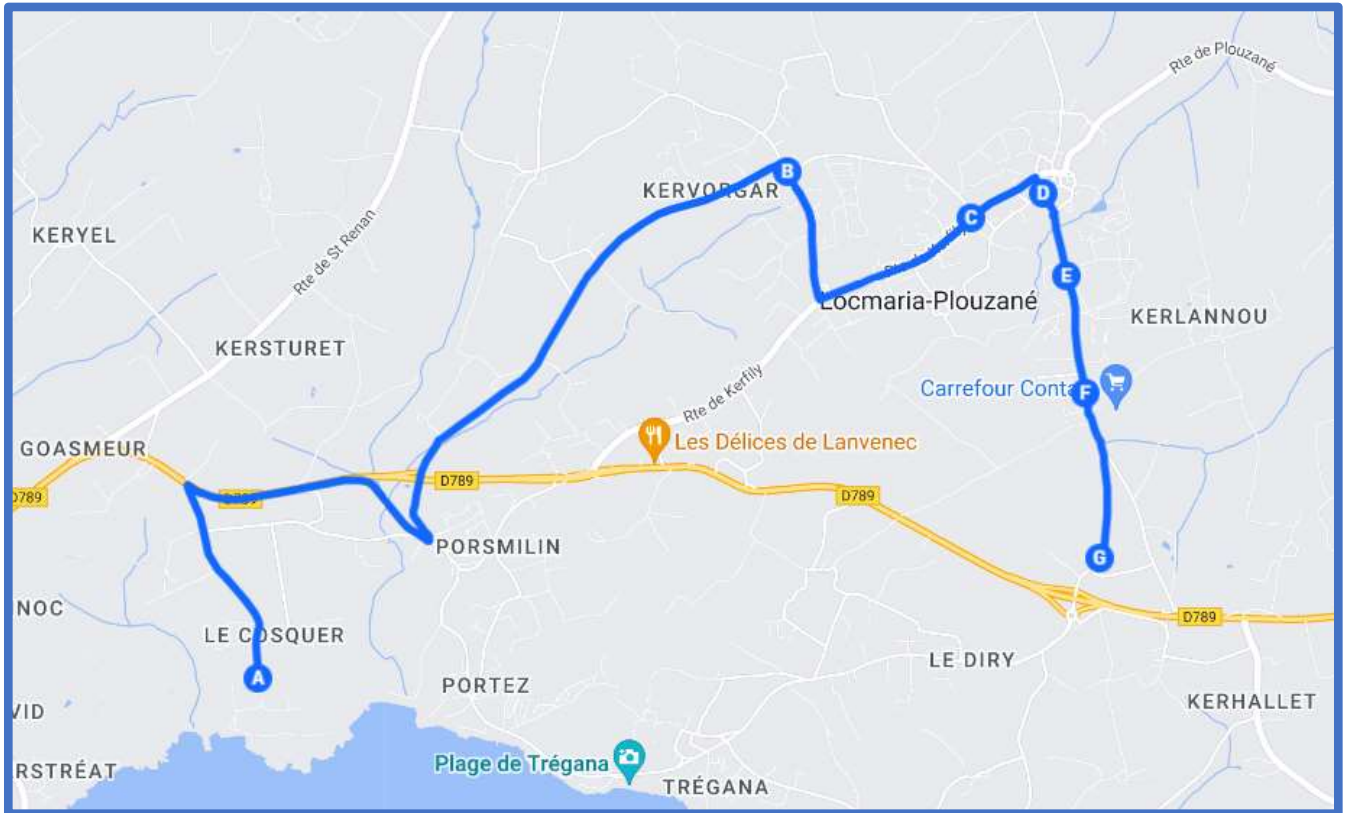

LOCMARIA-PLOUZANE / PLOUZANE

BREIZHGO

Le réseau de transport public 100 % Bretagne

 **02 99 300 300**

Prix appel local

LOCMARIA-PLOUZANE / PLOUZANE

Jours de fonctionnement	LMMeJV
LOCMARIA PLOUZANE Kerfily	07:28
LOCMARIA PLOUZANE Kérilio	07:29
LOCMARIA PLOUZANE Croix Blanche	07:30
LOCMARIA PLOUZANE Kériscoualc'h	07:31
LOCMARIA PLOUZANE Bourg	07:33
LOCMARIA PLOUZANE Ty Lanvénnec	07:35
LOCMARIA PLOUZANE Pen Ar Ménez	07:37
PLOUZANE Collège Saint Michel	07:45

LOCMARIA-PLOUZANE / PLOUZANE

BREIZHGO

Le réseau de transport public 100 % Bretagne

02 99 300 300

Prix appel local

LOCMARIA-PLOUZANE / PLOUZANE

Jours de fonctionnement	LMMeJV	LMMeJV
PLOUGONVELIN Le Cosquer	I	08:25
LOCMARIA PLOUZANE Mescam	07:30	08:31
LOCMARIA PLOUZANE Ecole Sainte Anne	07:33	08:33
LOCMARIA PLOUZANE Bourg	I	08:35
LOCMARIA PLOUZANE Ty Lanvennec	I	08:36
LOCMARIA PLOUZANE Kerlannou	07:36	08:37
LOCMARIA PLOUZANE Pen Ar Ménez	07:37	08:38