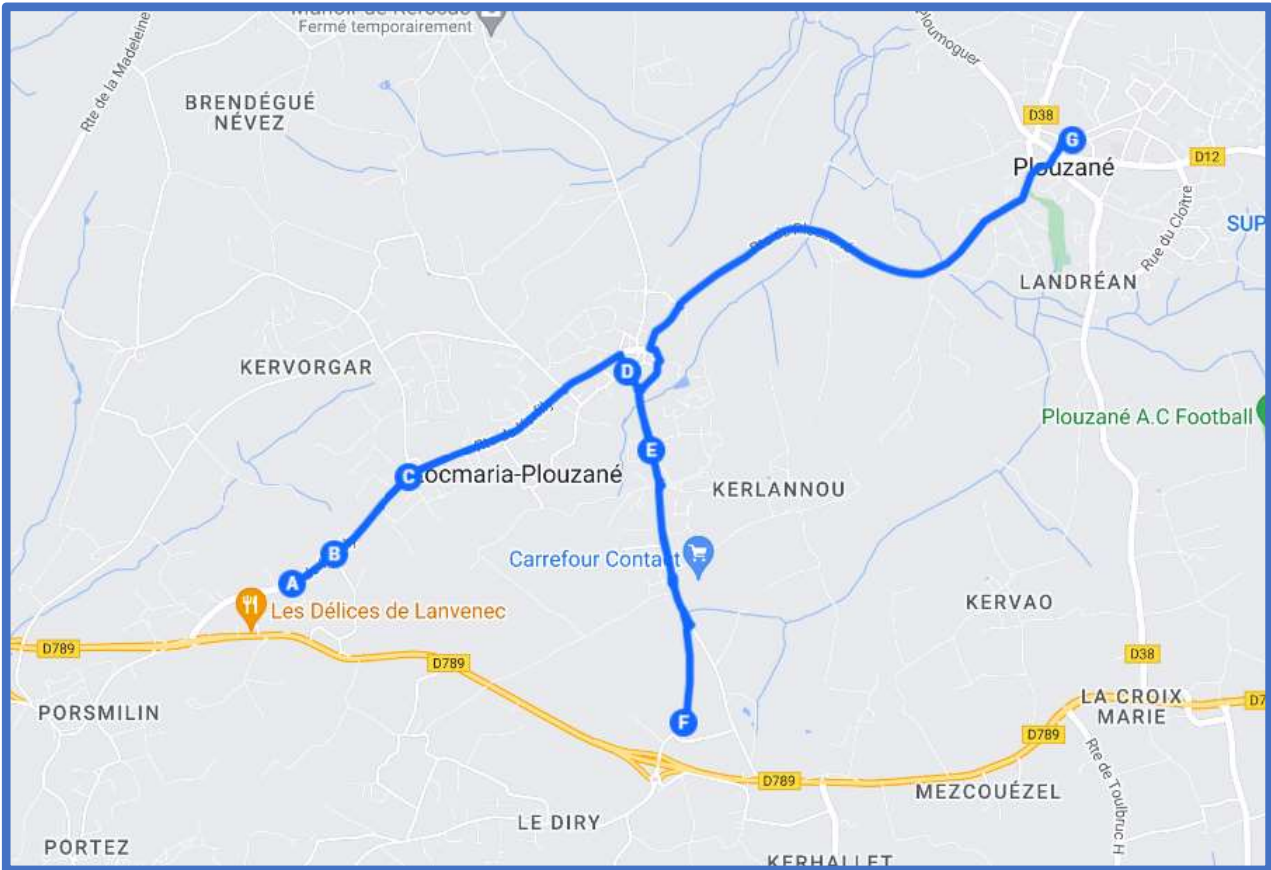

LOCMARIA-PLOUZANE / PLOUZANE

BREIZHGO

Le réseau de transport public 100 % Bretagne

02 99 300 300

Prix appel local