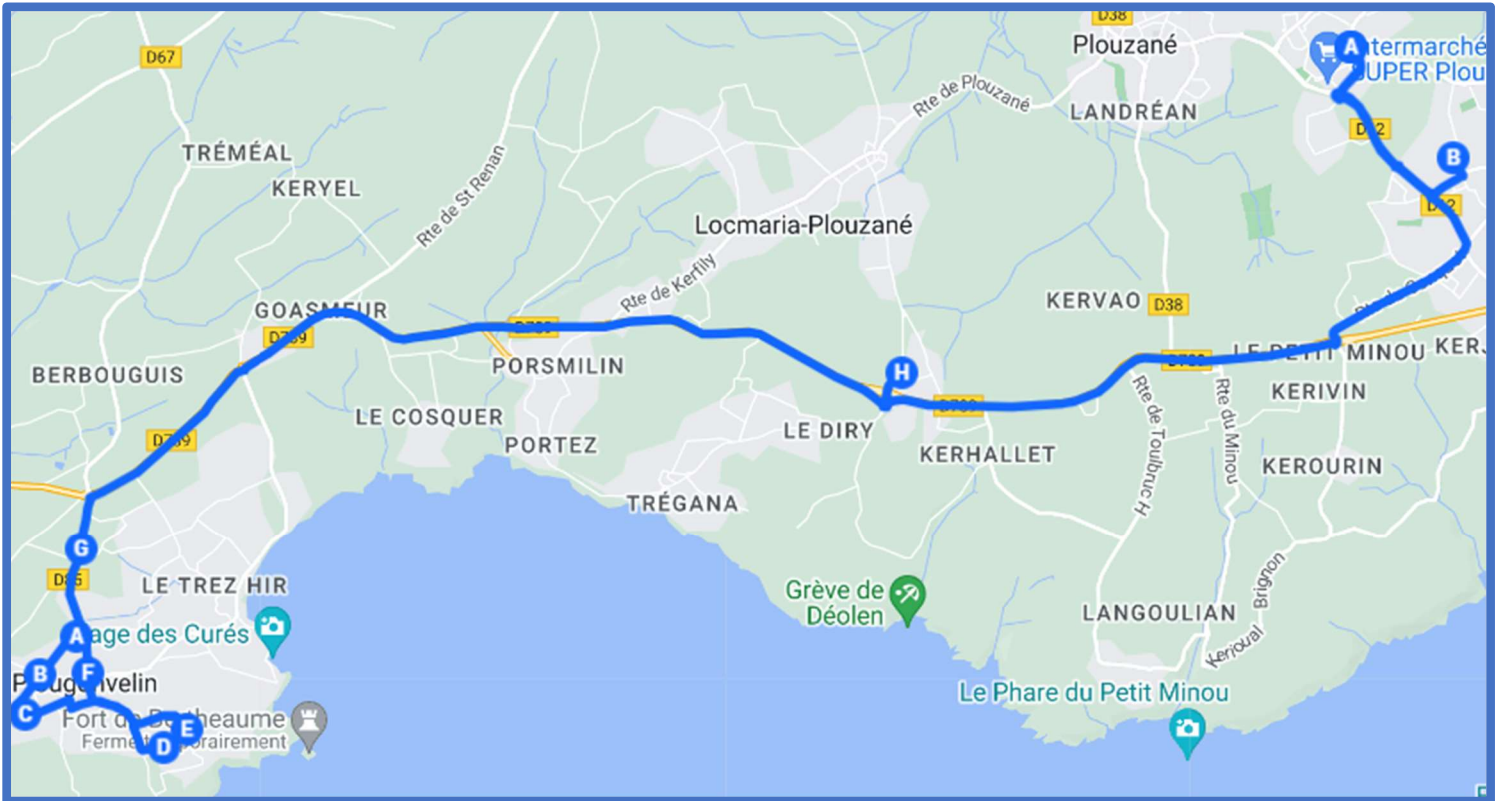

PLOUGONVELIN – LOCMARIA-PLOUZANÉ / PLOUZANÉ

BREIZHGO

Le réseau de transport public 100 % Bretagne

02 99 300 300

Prix appel local