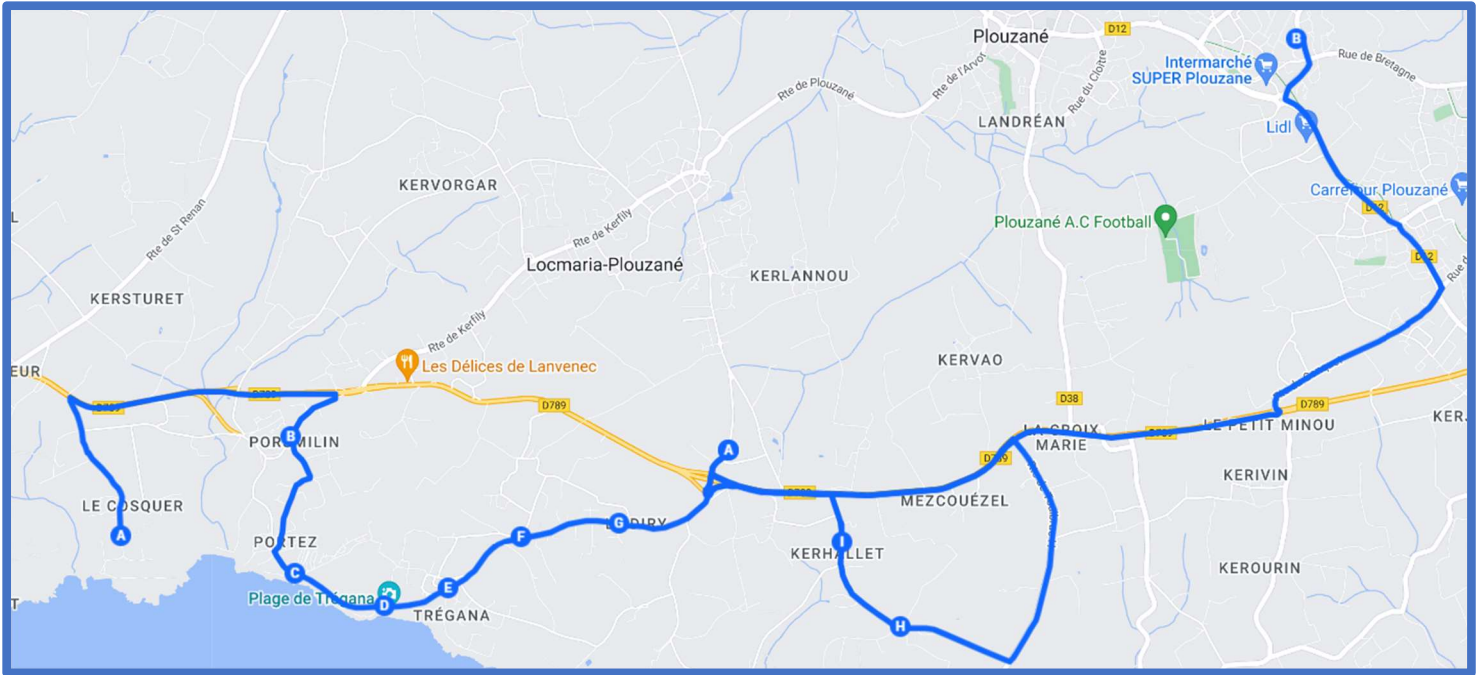

TREBABU – LE CONQUET – PLOUGONVELIN – LOCMARIA-PLOUZANÉ / PLOUZANÉ

BREIZHGO

Le réseau de transport public 100 % Bretagne

02 99 300 300

Prix appel local

TREBABU – LE CONQUET – PLOUGONVELIN – LOCMARIA-PLOUZANE / PLOUZANE