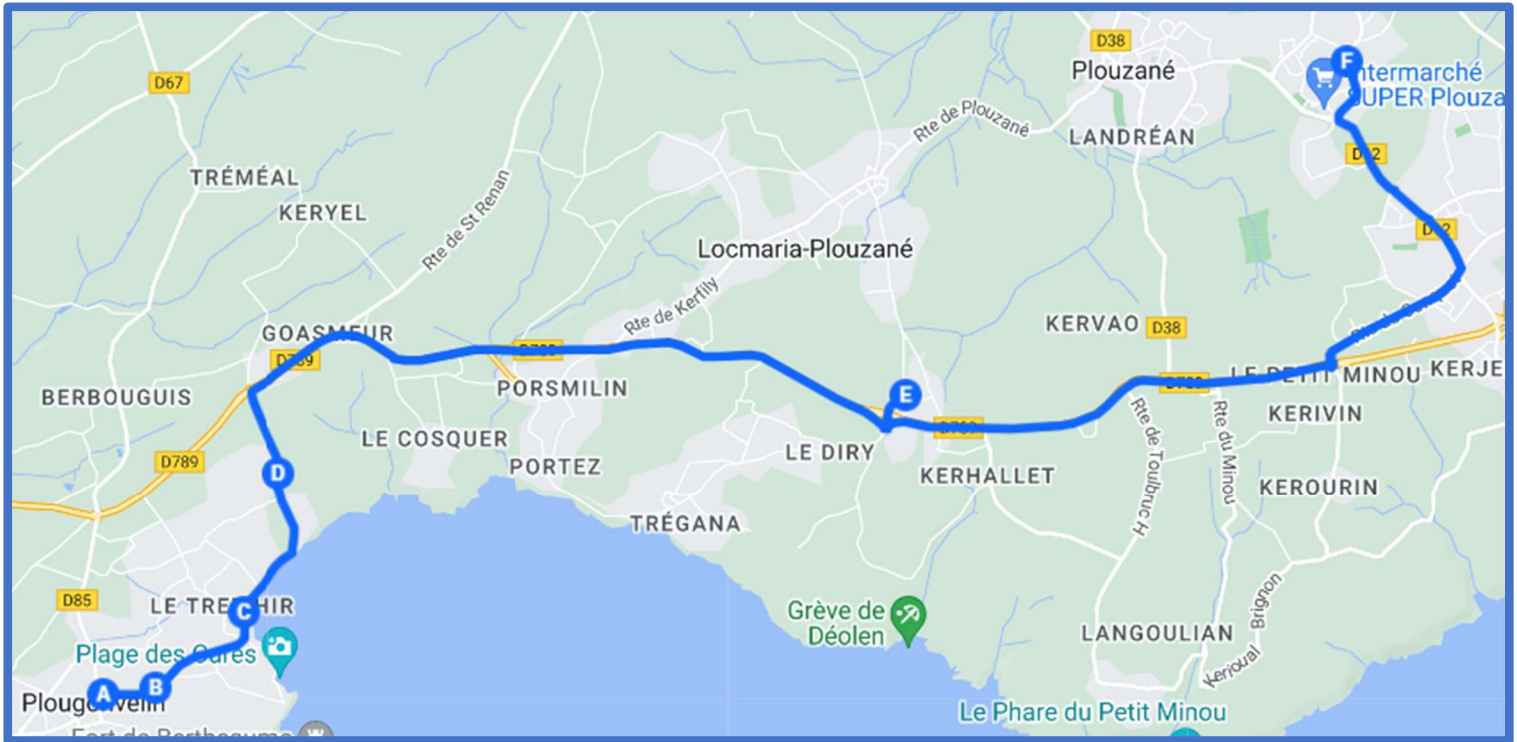

LOCMARIA-PLOUZANE / PLOUZANE

BREIZHGO

Le réseau de transport public 100 % Bretagne

02 99 300 300

Prix appel local

LOCMARIA-PLOUZANE / PLOUZANE

Jours de fonctionnement	LMMeJV	LMMeJV
PLOUGONVELIN Le Cosquer	I	08:25
LOCMARIA PLOUZANE Mescam	07:30	08:31
LOCMARIA PLOUZANE Ecole Sainte Anne	07:33	08:33
LOCMARIA PLOUZANE Bourg	I	08:35
LOCMARIA PLOUZANE Ty Lanvennec	I	08:36
LOCMARIA PLOUZANE Kerlannou	07:36	08:37
LOCMARIA PLOUZANE Pen Ar Ménez	07:37	08:38

PLOUGONVELIN – LOCMARIA-PLOUZANÉ / PLOUZANÉ

BREIZHGO

Le réseau de transport public 100 % Bretagne

02 99 300 300

Prix appel local

PLOUGONVELIN – LOCMARIA-PLOUZANE / PLOUZANE

Jours de fonctionnement	LMMeJV
PLOUGONVELIN Bourg rue Saint-Yves	07:22
PLOUGONVELIN Perzel	07:24
PLOUGONVELIN Trez Hir Plage	07:26
PLOUGONVELIN Kervasdoué	07:27
LOCMARIA PLOUZANE Pen Ar Ménez	07:35
PLOUZANE Collège Victoire Daubié	07:47