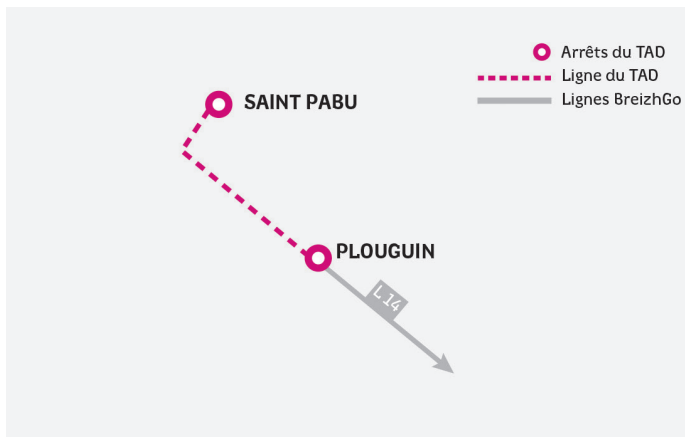

RENSEIGNEMENTS

Site internet : www.breizhgo.bzh

02 99 300 300 Prix d'un appel local

Du lundi au samedi de 8 h à 20 h

Contactez-nous via le formulaire en ligne :
www.breizhgo.bzh/nous-contacter