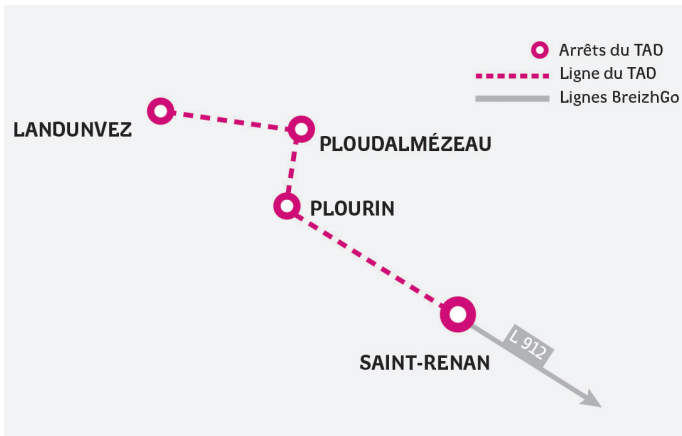

TAD
9141

EN SAVOIR PLUS

RENSEIGNEMENTS

Site internet : www.breizhgo.bzh

02 99 300 300 Prix d'un appel local

Du lundi au samedi de 8 h à 20 h

Contactez-nous via le formulaire en ligne :
www.breizhgo.bzh/nous-contacter

La Région Bretagne et Pays d'Iroise Communauté vous proposent des services de transports collectifs à la demande (TAD) en complément des services existants.

TAD
9141

TRANSPORT À LA DEMANDE
Des services toute l'année

Horaires valables du
8 décembre 2024 au 4 juillet 2025

sous réserve de modifications

LANDUNVEZ
| SAINT-RENAN |
BREST