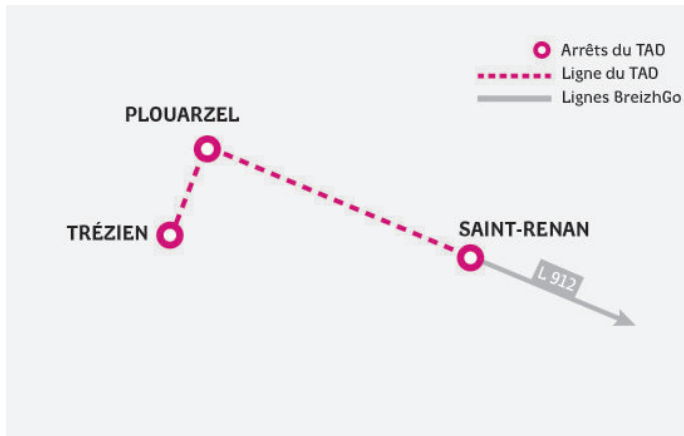

TAD
9132

EN SAVOIR PLUS

RENSEIGNEMENTS

Site internet : www.breizhgo.bzh

02 99 300 300 Prix d'un appel local

Du lundi au samedi de 8 h à 20 h

Contactez-nous via le formulaire en ligne :
www.breizhgo.bzh/nous-contacter

La Région Bretagne et Pays d'Iroise Communauté vous proposent des services de transports collectifs à la demande (TAD) en complément des services existants.

TAD
9132

TRANSPORT À LA DEMANDE
Des services toute l'année

Horaires valables du
17 mars au 4 juillet 2025

sous réserve de modifications

PLOUARZEL
| SAINT-RENAN |
BREST